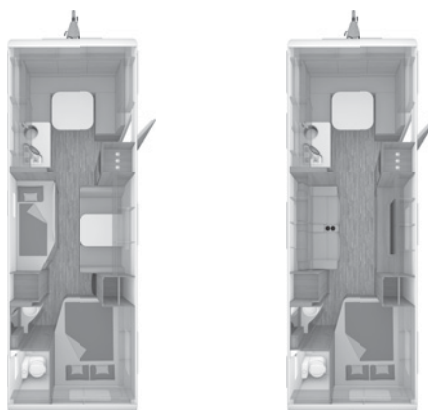

CARAONE 740 UDF/UWF EDITION [ICE]

CaraOne

740 UDF [ICE]

740 UWF [ICE]

Totale lengte incl. dissel (cm)	937	937
Opbouwlengthe (cm)	746	746
Totale breedte / binnenbreedte (cm)	250 / 234	250 / 234
Totale hoogte / binnenhoogte (cm)	257 / 196	257 / 196
Omloopmaat voortent (cm)	1.199	1.199
Leeggewicht (kg) *	1.760	1.870
Rijkglaargewicht (kg) *	1.830	1.940
Toelaatbaar totaalgewicht (kg) *	2.000	2.500
Max. laadvermogen (kg) *	170	560
Laag profiel banden:	185/65R14	195/70R14
Velgenmaat	5 1/2 J x 14	5 1/2 J x 14
Slaapplaatsen	tot 8 ¹⁾	4
Opbouwdeur (cm) B x H	60 x 172	60 x 172
Bedmaat voorin (cm)	216 x 157/147	216 x 157/147
Bedmaat midden (cm)	2 x 188 x 72; 188 x 94/124 ¹⁾	-
Bedmaat achterin (cm)	197 x 156	197 x 156
Openslaande ramen rondom (type Dometic C6) 2)	10	9
Dakluiken met hor	3	3
Ontluchtungskoker	1	1
**** Consumentenprijs af fabriek	31.602,00 €	35.262,00 €
**** Consumentenprijs af dealer	32.099,00 €	35.759,00 €

¹⁾ Bedverbreding als optie mogelijk

²⁾ Toilet- en voorraam (Type Dometic C5) als optie mogelijk