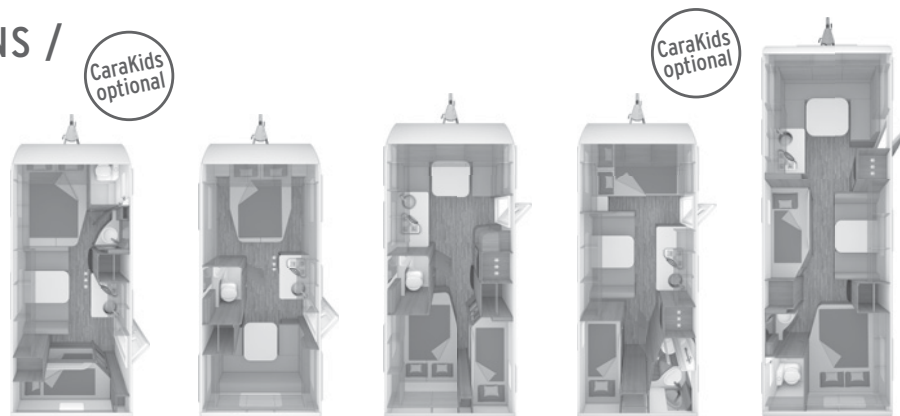

³⁾ Stapelbedden met 2 of 3 bedden als optie mogelijk

⁴⁾ Rolbedfunctie als optie mogelijk

TECHNISCHE GEGEVENS / PRIJZEN

CaraOne	500 FDK	500 XU	550 UK	550 QDK	740 UDF
Totale lengte incl. dissel (cm)	723	723	759	759	937
Opbouwlengthe (cm)	532	532	568	568	746
Totale breedte / binnenbreedte (cm)	232 / 216	232 / 216	250 / 234	232 / 216	250 / 234
Totale hoogte / binnenhoogte (cm)	257 / 196	257 / 196	257 / 196	257 / 196	257 / 196
Omloopmaat voortent (cm)	985	985	1.021	1.021	1.199
Leeggewicht (kg) *	1.090	1.090	1.190	1.160	1.530
Rijklaargewicht (kg) *	1.130	1.130	1.230	1.200	1.570
Toelaatbaar totaalgewicht (kg) *	1.350	1.350	1.500	1.500	1.900
Max. laadvermogen (kg) *	220	220	270	300	330
Laag profiel banden:	195/70R14	195/70R14	185 R14C	185 R14C	185/65R14
Velgenmaat	5 1/2 J x 14	5 1/2 J x 14	5 1/2 J x 14	5 1/2 J x 14	5 1/2 J x 14
Slaapplaatsen	tot 7 ¹⁾ 3)	4	tot 7 ¹⁾ 3)	tot 7 ¹⁾ 3)	tot 8 ¹⁾
Bedmaat voorin (cm)	197 x 137	192 x 148	216 x 137/131	208 x 137	216 x 157/147
Bedmaat midden (cm)	200 x 94/124 ¹⁾	–	–	188 x 94/124 ¹⁾	2 x 188 x 72; 188 x 94/124 ¹⁾
Bedmaat achterin (cm)	2 x 187 x 72 ³⁾	199 x 137/127	197 x 130; 2x 187 x 66 ³⁾⁵⁾	2 x 188 x 66 ³⁾	197 x 156
Opbouwdeur (cm) B x H	60 x 172	60 x 172	60 x 172	60 x 172	60 x 172
Openslaande ramen rondom (type Dometic C6) ²⁾	5	6	5	6	8
Dakluiken met hor	3	3	4	4	4
Ontluchtingskoker	1	–	–	1	–
**** Consumentenprijs af fabriek	16.352,00 €	16.352,00 €	18.592,00 €	17.572,00 €	23.872,00 €
**** Consumentenprijs af dealer	16.849,00 €	16.849,00 €	19.089,00 €	18.069,00 €	24.369,00 €