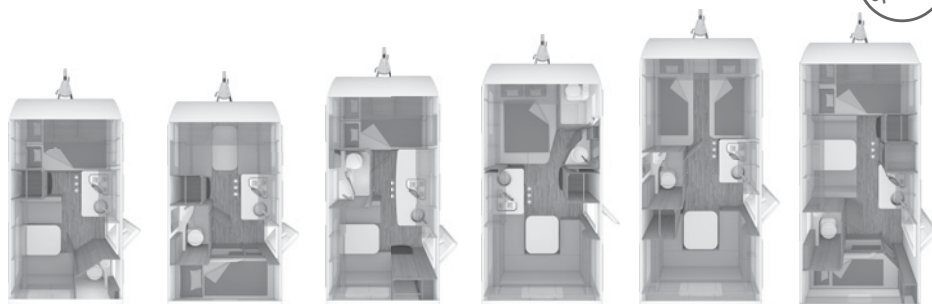

2019-1
Nederland

WEINSBERG

Dein Urlaub!

PRIJSLIJST

Caravan // CaraOne

TECHNISCHE GEGEVENS / PRIJZEN

CaraOne	390 QD	400 LK	420 QD	450 FU	480 EU	480 QDK
Totale lengte incl. dissel (cm)	591	591	635	661	707	710
Opbouwlengthe (cm)	400	400	444	470	516	516
Totale breedte / binnenbreedte (cm)	220 / 204	220 / 204	220 / 204	232 / 216	232 / 216	232 / 216
Totale hoogte / binnenhoogte (cm)	257 / 196	257 / 196	257 / 196	257 / 196	257 / 196	257 / 196
Omloopmaat voortent (cm)	853	853	897	923	969	969
Leeggewicht (kg) *	850	850	900	960	1.040	1.040
Rijkglaargewicht (kg) *	890	890	940	1.000	1.080	1.080
Toelaatbaar totaalgewicht (kg) *	1.100	1.100	1.100	1.200	1.350	1.350
Max. laadvermogen (kg) *	210	210	160	200	270	270
Laag profiel banden:	195/70R14	195/70R14	195/70R14	195/70R14	195/70R14	195/70R14
Velgenmaat	5 1/2 J x 14	5 1/2 J x 14	5 1/2 J x 14	5 1/2 J x 14	5 1/2 J x 14	5 1/2 J x 14
Slaapplaatsen	tot 4 ¹⁾	tot 5 ³⁾	tot 4 ¹⁾	4	4	tot 7 ¹⁾ 3)
Bedmaat voorin (cm)	196 x 136	137 x 187	196 x 136	197 x 137	198 x 86/213 x 86 ⁴⁾	208 x 137
Bedmaat midden (cm)	-	-	-	-	-	188 x 94/124 ¹⁾ 3)
Bedmaat achterin (cm)	200 x 117/95 ¹⁾	204 x 76/193 x 83 ³⁾	188 x 117/95 ¹⁾	199 x 157/133	199 x 137/127	2 x 187 x 66 ³⁾
Opbouwdeur (cm) B x H	60 x 172	60 x 172	60 x 172	60 x 172	60 x 172	60 x 172
Openslaande ramen rondom (type Dometic C6) ²⁾	5	5	5	5	6	4
Dakluiken met hor	1	2	2	3	3	3
Ontluchtingskoker	-	-	-	-	-	-
**** Consumentenprijs af fabriek	12.082,00 €	12.082,00 €	13.492,00 €	15.232,00 €	15.942,00 €	15.942,00 €
**** Consumentenprijs af dealer	12.579,00 €	12.759,00 €	13.989,00 €	15.729,00 €	16.439,00 €	16.439,00 €