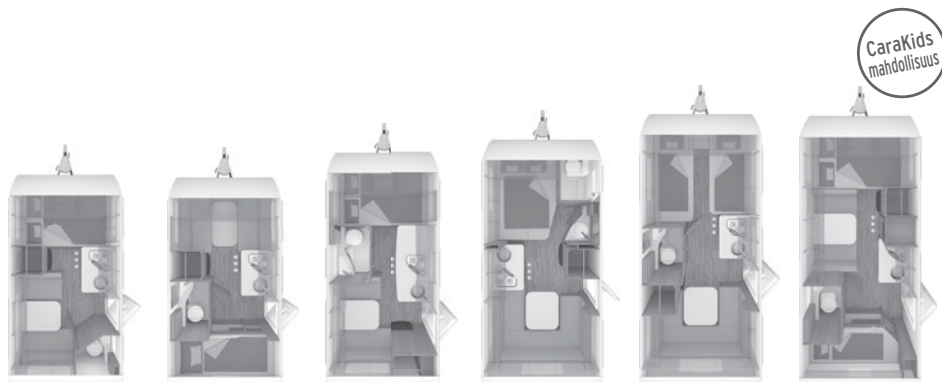

2019-1

SUOMI

WEINSBERG

Dein Urlaub!

TEKNISET TIEDOT JA HINNAT

Matkailuvaunut // CaraOne

TEKNISET TIEDOT / HINNAT

CaraOne	390 QD	400 LK	420 QD	450 FU	480 EU	480 QDK
Kokonaispituus sis. vetoaisan (cm)	591	591	635	661	707	710
Sisäpituus (cm)	400	400	444	470	516	516
Ulkoleveys / Sisäleveys (cm)	220 / 204	220 / 204	220 / 204	232 / 216	232 / 216	232 / 216
Ulkokorkeus / Sisäkorkeus (cm)	257 / 196	257 / 196	257 / 196	257 / 196	257 / 196	257 / 196
A-mitta (cm)	853	853	897	923	969	969
Massa tyhjänä (kg)	850	850	900	960	1.040	1.040
Massa ajovalmiina (kg) *	890	890	940	1.000	1.080	1.080
Kokonaismassa (kg) *	1.100	1.100	1.100	1.200	1.350	1.350
Kantavuus (kg) *	210	210	160	200	270	270
Rengaskoko	195/70R14	195/70R14	195/70R14	195/70R14	195/70R14	195/70R14
Vannekoko	5 1/2 J x 14	5 1/2 J x 14	5 1/2 J x 14	5 1/2 J x 14	5 1/2 J x 14	5 1/2 J x 14
Makuupaikat	jopa 4 ¹⁾	jopa 5 ³⁾	jopa 4 ¹⁾	4	4	jopa 7 ^{1) 3)}
Vuode edessä (cm)	196 x 136	137 x 187	196 x 136	197 x 137	198 x 86/213 x 86 ⁴⁾	208 x 137
Vuode keskellä (cm)	-	-	-	-	-	188 x 94/124 ^{1) 3)}
Vuode takana (cm)	200 x 117/95 ¹⁾	204 x 76/193 x 83 ³⁾	188 x 117/95 ¹⁾	199 x 157/133	199 x 137/127	2 x 187 x 66 ³⁾
Ulko-ovi (cm): L x K ovi	60 x 172	60 x 172	60 x 172	60 x 172	60 x 172	60 x 172
Avattavat ikkunat kasettiverhoilla (Dometic C6) ²⁾	5	5	5	5	6	4
Kattoikkunat hyönteisverkolla	1	2	2	3	3	3
Kattoventtiili	-	-	-	-	-	-
Hinta (sis.alv 24%)	15.300 €	15.300 €	16.900 €	18.900 €	19.700 €	19.700 €
+ Paikkakuntakohtaiset toimituskulut						