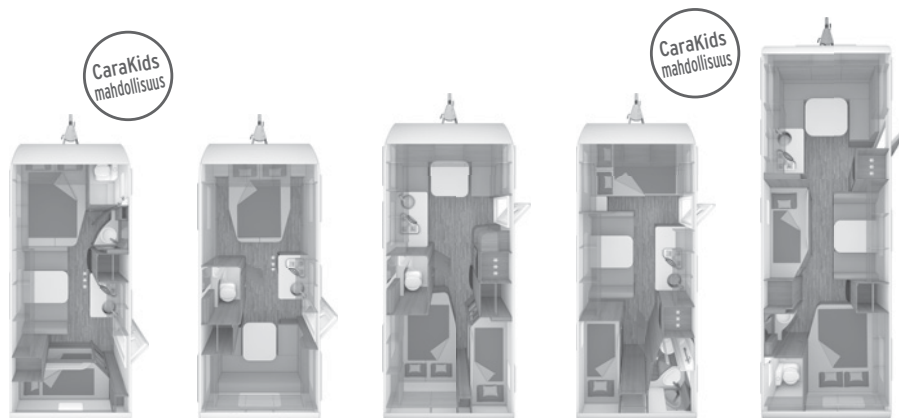

TEKNISET TIEDOT /
HINNAT

CaraOne	500 FDK	500 XU	550 UK	550 QDK	740 UDF
Kokonaispituus sis. vetoaisan (cm)	723	723	759	759	937
Sisäpituus (cm)	532	532	568	568	746
Ulkoleveys / Sisäleveys (cm)	232 / 216	232 / 216	250 / 234	232 / 216	250 / 234
Ulkokorkeus / Sisäkorkeus (cm)	257 / 196	257 / 196	257 / 196	257 / 196	257 / 196
A-mitta (cm)	985	985	1.021	1.021	1.199
Massa tyhjänä (kg)	1.090	1.090	1.190	1.160	1.530
Massa ajovalmiina (kg) *	1.130	1.130	1.230	1.200	1.570
Kokonaismassa (kg) *	1.350	1.350	1.500	1.500	1.900
Kantavuus (kg) *	220	220	270	300	330
Rengaskoko	195/70R14	195/70R14	185 R14C	185 R14C	185/65R14
Vannekoko	5 1/2 J x 14	5 1/2 J x 14	5 1/2 J x 14	5 1/2 J x 14	5 1/2 J x 14
Makuupaikat	jopa 7¹⁾ 3)	4	jopa 7¹⁾ 3)	jopa 7¹⁾ 3)	jopa 8¹⁾
Vuode edessä (cm)	197 x 137	192 x 148	216 x 137/131	208 x 137	216 x 157/147
Vuode keskellä (cm)	200 x 94/124¹⁾	-	-	188 x 94/124¹⁾	2 x 188 x 72; 188 x 94/124¹⁾
Vuode takana (cm)	2 x 187 x 72³⁾	199 x 137/127	197 x 130; 2x 187 x 66³⁾⁵⁾	2 x 188 x 66³⁾	197 x 156
Ulko-ovi (cm): L x K ovi	60 x 172	60 x 172	60 x 172	60 x 172	60 x 172
Avattavat ikkunat kasettiverhoilla (Dometic C6)²⁾	5	6	5	6	8
Kattoikkunat hyönteisverkolla	3	3	4	4	4
Kattoventtiili	1	-	-	1	-
Hinta (sis.alv 24%)	20.200 €	20.200 €	21.600 €	22.800 €	28.800 €
+ Paikkakuntakohtaiset toimituskulut					

1) Vuoteen levitys istuinryhmästä saatavilla lisävarusteena

2) Kylpyhuoneen ja etuseinän ikkuna (Dometic C5) saatavilla lisävarusteena

3) 3-kerrosvuode saatavilla lisävarusteena

4) Erillisuode yhdeksi isoksi vuoteeksi lisävarusteena

5) Istuinryhmä yläkaapin taittuvuoteella saatavana lisävarusteena kerrosvuoteen sijaan

* Katso selitys takasivulta
- Ei saatavilla