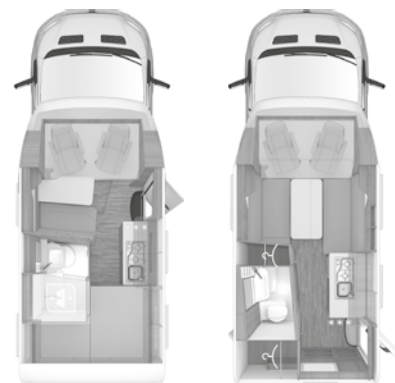

OPMERKINGEN

HALFINTEGRAAL X-Cursion Van vw

TECHNISCHE INFORMATIE / PRIJZEN

X-Cursion Van

500 MQ

500 LT

BASIS UITVOERING

	VW	VW
Chassis	VW	VW
Motorvermogen	110 kW / 150 pk	110 kW / 150 pk
Versnellingsbak	man.	man.
Totale lengte (cm)	588	588
Breedte (buiten) (cm)	216	216
Breedte (binnen) (cm)	200	200
Hoogte (buiten) (cm)	284	284
Hoogte (binnen) (cm)	199	199