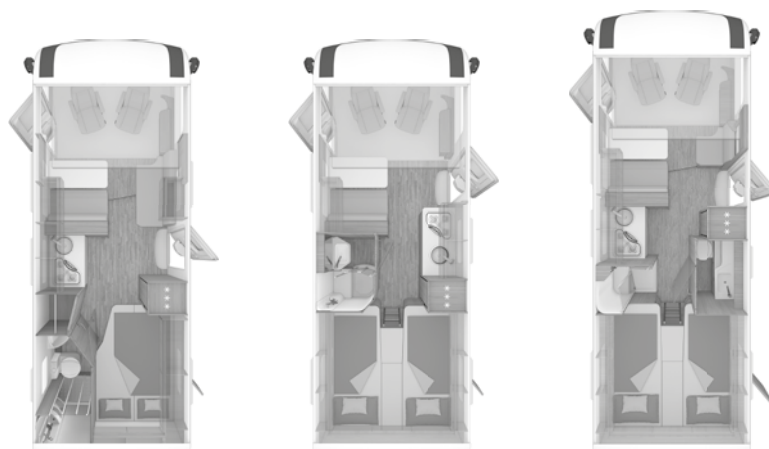

TECHNISCHE INFORMATIE / PRIJZEN

CaraCore	650 MF	650 MEG	700 MEG Light
Toegestaan aantal personen tijdens het rijden	4	4	4
Slaapplaatsen (Opmerking: H141)	5	4	5
Maximaal mogelijk aantal slaapplaatsen (Opmerking: H142)	5	4	5
Automatische 3-punts veiligheidsgordel, in hoogte verstelbaar	2	2	2
Maximaal mogelijk aantal zitplaatsen met veiligheidsgordel	5	4	5
OPBOUW			
Openslaande ramen rondom	3	3	3
Opbouwdeur (breedte x hoogte) (cm)	70 x 195	70 x 195	70 x 195
Wanddikte dak (mm)	31	31	31
Wanddikte zijwand (mm)	31	31	31
Wanddikte bodem (mm)	40	40	40
WOONRUIMTE			
Driepuntsgordel in rijrichting	2	2	2
Bedmaat hefbed (cm)	193 x 150	193 x 150	193 x 150
Bedmaat voor (cm)	209 x 106	-	209 x 106/50
Bedmaat achter (cm)	201 x 133/103	2 x 201 x 87	2 x 201 x 87
WATER			
Vuil watertank (volume in liter)	95	95	95
Vers watertank (volume in liter) (Opmerking: H711,H712C)	100	100	100
Vulniveau van de vers watertank	10	10	10
KEUKEN			
Koelkast (volume in liter)	142	142	142
ELEKTRISCHE VOORZIENING			
Accu woonruimte (Ah)	75	75	75
Aantal 230 V aansluitpunten	7	7	7
Aantal USB aansluitpunten	1	1	1
FIAT Ducato 3.500 kg***; 2,2 l 140 Multijet met Start-Stop-System incl. slimme dynamo (220 A); voorwielaandrijving; Euro 6d-Final (103 kW/140 pk)			
Consumentenprijs incl. 21% BTW	€ 78.770,00	€ 78.720,00	€ 82.050,00