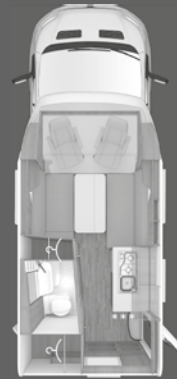

CaraView

Konfigurator 

Nu kampeerauto configureren op: configurator.weinsberg.com/be

HALFINTEGRAAL X-Cursion Van VW T6

Dit is niet zomaar een voertuig..
(vanaf bladzijde 6)

OOK ALS
EDITION
[PEPPER]

500 MQ

500 LT