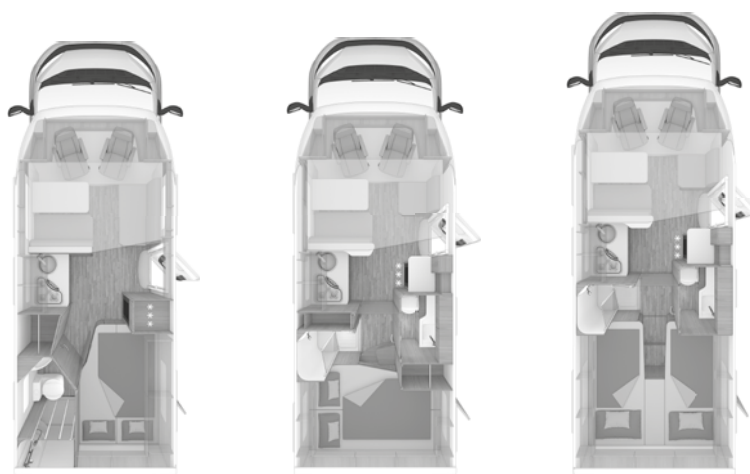

TECHNISCHE INFORMATIE / PRIJZEN

CaraSuite

	650 MF	650 MG	700 ME
Toegestaan aantal personen tijdens het rijden	4	4	4
Slaapplaatsen (Opmerking: H141)	6	5	5
Maximaal mogelijk aantal slaapplaatsen (Opmerking: H142)	6	5	5
Automatische 3-punts veiligheidsgordel, in hoogte verstelbaar	2	2	2
Maximaal mogelijk aantal zitplaatsen met veiligheidsgordel	5	5	5
OPBOUW			
Openslaande ramen rondom	3	3	3
Opbouwdeur (breedte x hoogte) (cm)	70 x 195	70 x 195	70 x 195
Wanddikte dak (mm)	31	31	31
Wanddikte zijwand (mm)	31	31	31
Wanddikte bodem (mm)	40	40	40
WOONRUIMTE			
Driepuntsgordel in rijrichting	2	2	2
Bedmaat hefbed (cm)	192 x 140	192 x 140/120	192 x 140/120
Bedmaat voor (cm)	210 x 123/110	210 x 123/72	210 x 123/72
Bedmaat achter (cm)	201 x 133/103	210 x 135/123	2 x 201 x 86
WATER			
Vuil watertank (volume in liter)	95	95	95
Vers watertank (volume in liter) (Opmerking: H711,H712C)	100	100	100
Vulniveau van de vers watertank	10	10	10
KEUKEN			
Koelkast (volume in liter)	133	133	133
ELEKTRISCHE VOORZIENING			
Accu woonruimte (Ah)	75	75	75
Aantal 230 V aansluitpunten	5	6	6
Aantal USB aansluitpunten	1	1	1

FIAT Ducato 3.500 kg***; 2,2 l 140 Multijet met Start-Stop-System incl. slimme dynamo (220 A); voorwielaandrijving; Euro 6d-Final (103 kW/140 pk)

Consumentenprijs incl. 21% BTW	€ 73.830,00	€ 74.240,00	€ 76.580,00