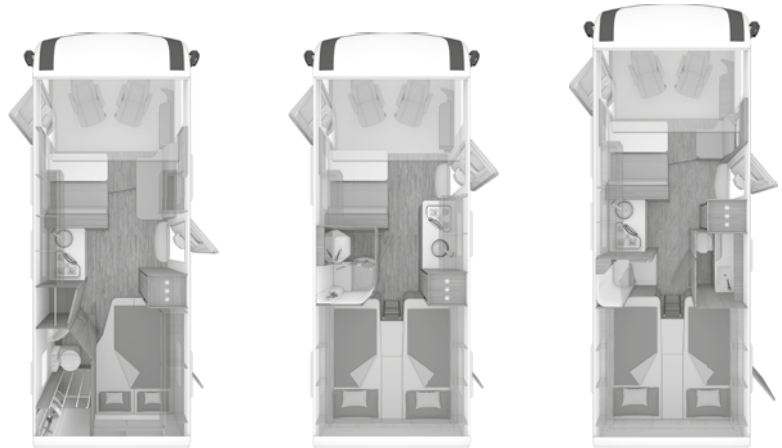

INTEGRAAL CaraCore FIAT

TECHNISCHE INFORMATIE / PRIJZEN

CaraCore

650 MF

650 MEG

700 MEG Light

BASIS UITVOERING

	FIAT	FIAT	FIAT
Chassis	FIAT	FIAT	FIAT
Motorvermogen	103 kW / 140 pk	103 kW / 140 pk	103 kW / 140 pk
Versnellingsbak	man.	man.	man.
Totale lengte (cm)	699	699	741
Breedte (buiten) (cm)	232	232	232
Breedte (binnen) (cm)	218	218	218
Hoogte (buiten) (cm)	279	279	279
Hoogte (binnen) (cm)	200	200	200
Massa van het voertuig in rijklaare toestand van de gehomologeerde Duitse basisvariant (kg) (Opmerking: H140)	2.945 (2.798 - 3.092)	2.945 (2.798 - 3.092)	2.945 (2.798 - 3.092)
Berekende effectieve voertuigmassa van de landelijke basisvariant (kg)	2.945	2.945	2.945
Toegestane maximum massa (kg)***	3.500	3.500	3.500
Maximum resterend laadvermogen (kg)	140	140	135
Maximaal aanhangergewicht (kg)	2.000	2.000	2.000
Wielbasis (cm)	380	380	403
Bandenmaat	215/70 R 15 CP	215/70 R 15 CP	215/70 R 15 CP
Velgenmaat	6J x 15	6J x 15	6J x 15