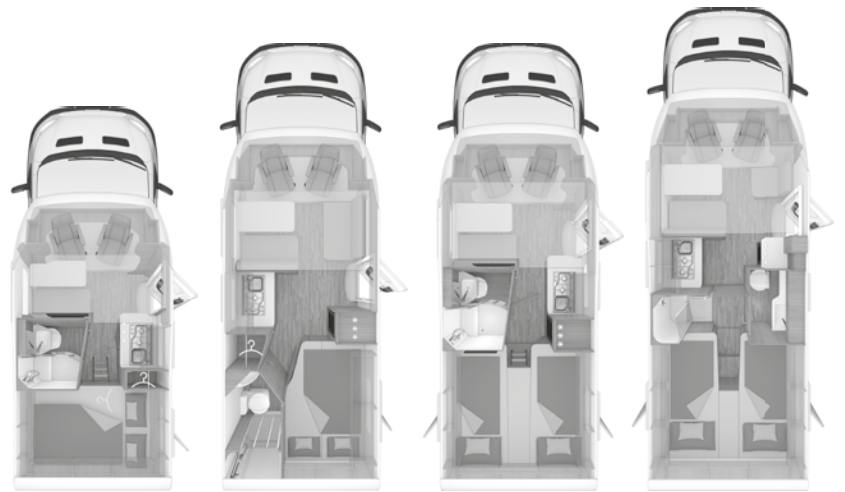

TECHNISCHE INFORMATIE / PRIJZEN

CaraSuite FORD	550 MG	650 MF	650 MEG	700 MEG
Toegestaan aantal personen tijdens het rijden	4	4	4	4
Slaapplaatsen (Opmerking: H141)	4	4	4	4
Maximaal mogelijk aantal slaapplaatsen (Opmerking: H142)	4	6	4	5
Automatische 3-punts veiligheidsgordel, in hoogte verstelbaar	2	2	2	2
Maximaal mogelijk aantal zitplaatsen met veiligheidsgordel	4	5	4	5
OPBOUW				
Openslaande ramen rondom	3	3	3	3
Opbouwdeur (breedte x hoogte) (cm)	60 x 195	70 x 195	70 x 195	70 x 195
Wanddikte dak (mm)	31	31	31	31
Wanddikte zijwand (mm)	31	31	31	31
Wanddikte bodem (mm)	40	40	40	40
WOONRUIMTE				
Driepuntsgordel in rijrichting	2	2	2	2
Bedmaat hefbed (cm)	196 x 142	196 x 142	196 x 142	196 x 142
Bedmaat voor (cm)	-	210 x 123/110	-	210 x 123/60
Bedmaat achter (cm)	201 x 133/103	210 x 135/123	2 x 201 x 86	2 x 201 x 86
WATER				
Vuil watertank (volume in liter)	82	82	82	82
Vers watertank (volume in liter) (Opmerking: H711,H712C)	100	100	100	100
Vulniveau van de vers watertank	10	10	10	10
KEUKEN				
Koelkast (volume in liter)	98	133	133	133
ELEKTRISCHE VOORZIENING				
Accu woonruimte (Ah)	80	80	80	80
Aantal 230 V aansluitpunten	5	5	5	6
Aantal USB aansluitpunten	3	3	3	3

FORD TRANSIT 3.500 kg***; L3 FWD 2.0 | EcoBlue Heavy Duty; 130 pk

Consumentenprijs incl. 21% BTW	€ 70.780,00	€ 73.430,00	€ 73.430,00	€ 75.760,00