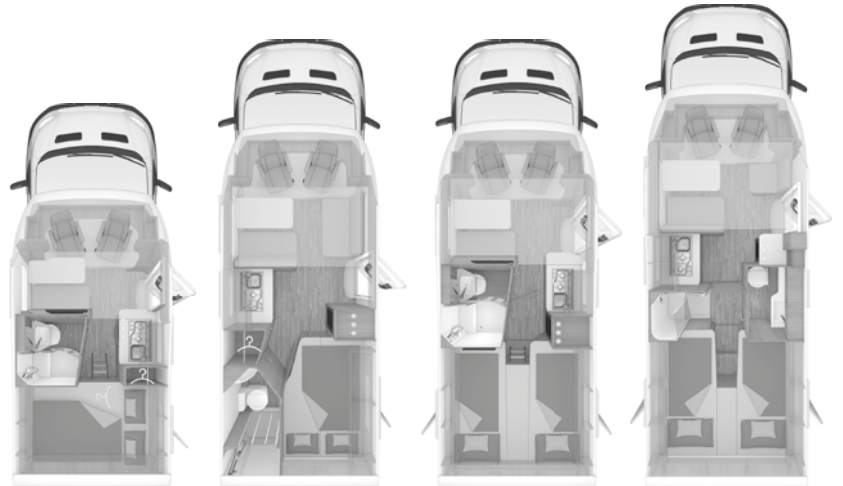

HALFINTEGRAAL CaraSuite FORD

TECHNISCHE INFORMATIE / PRIJZEN

CaraSuite FORD

550 MG

650 MF

650 MEG

700 MEG

BASIS UITVOERING