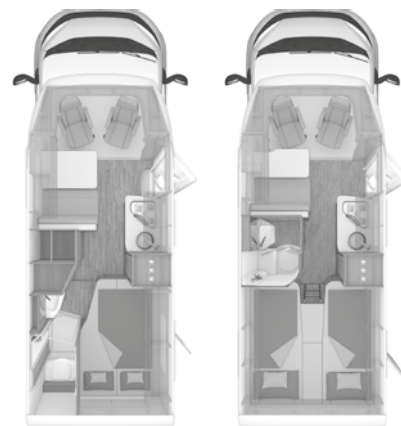

HALFINTEGRAAL
CaraCompact FIAT

TECHNISCHE INFORMATIE / PRIJZEN

CaraCompact

600 MF

600 MEG

BASIS UITVOERING		
Chassis	FIAT	FIAT
Motorvermogen	103 kW / 140 pk	103 kW / 140 pk
Versnellingsbak	man.	man.
Totale lengte (cm)	675	675
Breedte (buiten) (cm)	220	220
Breedte (binnen) (cm)	205	205
Hoogte (buiten) (cm)	280	280
Hoogte (binnen) (cm)	200	200
Massa van het voertuig in rijklare toestand van de gehomologeerde Duitse basisvariant (kg) (H140)	2.795 (2.655 - 2.935)	2.795 (2.655 - 2.935)
Berekende effectieve voertuigmassa van de landelijke basisvariant (kg)	2.795	2.795
Toegestane maximum massa (kg)***	3.500	3.500
Maximum resterend laadvermogen (kg)	332	332
Maximaal aanhangergewicht (kg)	2.000	2.000
Wielbasis (cm)	380	380
Bandenmaat	215/70 R 15 CP	215/70 R 15 CP
Velgenmaat	6J x 15	6J x 15
Toegestaan aantal personen tijdens het rijden	4	4
Slaapplaatsen (Opmerking: H141)	2	2
Maximaal mogelijk aantal slaapplaatsen (H142)	2	2
Automatische 3-punts veiligheidsgordel, in hoogte verstelbaar	2	2
Maximaal mogelijk aantal zitplaatsen met veiligheidsgordel	4	4
OPBOUW		
Openslaande ramen rondom	3	3
Opbouwdeur (breedte x hoogte) (cm)	60 x 195	60 x 195
Wanddikte dak (mm)	31	31
Wanddikte zijwand (mm)	31	31
Wanddikte bodem (mm)	40	40
WOONRUIMTE		
Driepuntsgordel in rijrichting	2	2
Bedmaat achter (cm)	201 x 140	2 x 200 x 82
WATER		
Vuil watertank (volume in liter)	95	95
Vers watertank (volume in liter) (H711,H712E)	110	110
Vulniveau van de vers watertank	10	10
KEUKEN		
Koelkast (volume in liter)	142	142
ELEKTRISCHE VOORZIENING		
Accu woonruimte (Ah)	75	75
Aantal 230 V aansluitpunten	5	6
Aantal USB aansluitpunten	1	1
FIAT Ducato 3.500 kg***; 2,2 l 140 Multijet; voorwielaandrijving; Euro 6d-Final (103 kW/140 pk)		
Consumentenprijs incl. 21% BTW	€ 73.830,00	€ 73.830,00

Belangrijke opmerkingen

Wanneer u uw voertuig selecteert en configureert, moet u er rekening mee houden dat de installatie van extra uitrusting af fabriek de feitelijke massa van het voertuig vermeerderd en het laadvermogen vermindert. Het op de volgende pagina's vermelde gewicht van de extra uitrusting („pakketten“, „uitrustingskenmerken“ en „opties“) komt overeen met het extra gewicht ten opzichte van de standaarduitrusting van de desbetreffende indeling. Het totale gewicht van de geconfigureerde extra uitrusting, zoals door de fabrikant in de technische gegevens wordt aangegeven, mag de vastgelegde maximale massa van de extra uitrusting niet overschrijden. Dit is een waarde die voor elke indeling wordt berekend en waarmee Knaus Tabbert AG als fabrikant de maximaal beschikbare massa voor de af fabriek ingebouwde, extra uitrusting bepaalt.