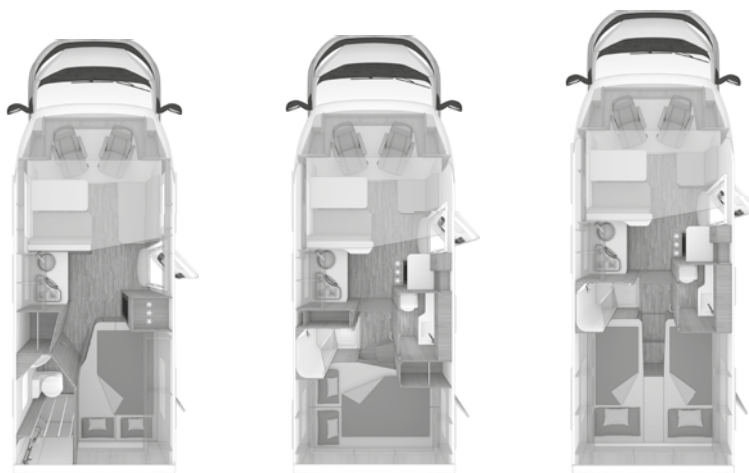

HALFINTEGRAAL CaraSuite FIAT

TECHNISCHE INFORMATIE / PRIJZEN

CaraSuite

650 MF

650 MG

700 ME

BASIS UITVOERING			
Chassis	FIAT	FIAT	FIAT
Motorvermogen	103 kW / 140 pk	103 kW / 140 pk	103 kW / 140 pk
Versnellingsbak	man.	man.	man.
Totale lengte (cm)	699	699	741
Breedte (buiten) (cm)	232	232	232
Breedte (binnen) (cm)	218	218	218
Hoogte (buiten) (cm)	294	294	294
Hoogte (binnen) (cm)	215	215	215
Massa van het voertuig in rijklare toestand van de gehomologeerde Duitse basisvariant (kg) (Opmerking: H140)	2.955 (2.807 - 3.103)	2.915 (2.769 - 3.061)	2.995 (2.845 - 3.145)
Berekende effectieve voertuigmassa van de landelijke basisvariant (kg)	2.955	2.915	2.995
Toegestane maximum massa (kg)***	3.500	3.500	3.500
Maximum resterend laadvermogen (kg)	160	200	115
Maximaal aanhangergewicht (kg)	2.000	2.000	2.000
Wielbasis (cm)	380	403	403
Bandenmaat	215/70 R 15 CP	215/70 R 15 CP	215/70 R 15 CP
Velgenmaat	6J x 15	6J x 15	6J x 15