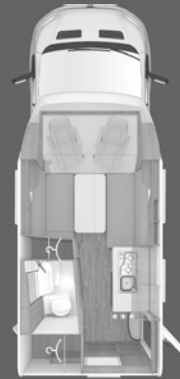

CaraView

Konfigurator 

Konfigurer dit eget Weinsberg køretøj: configurator.weinsberg.com/dk

DELINTEGRERET X-Cursion Van VW T6

Alt andet end ordinær.
[Fra side 6]

EDITION
[PEPPER]

500 MQ

500 LT