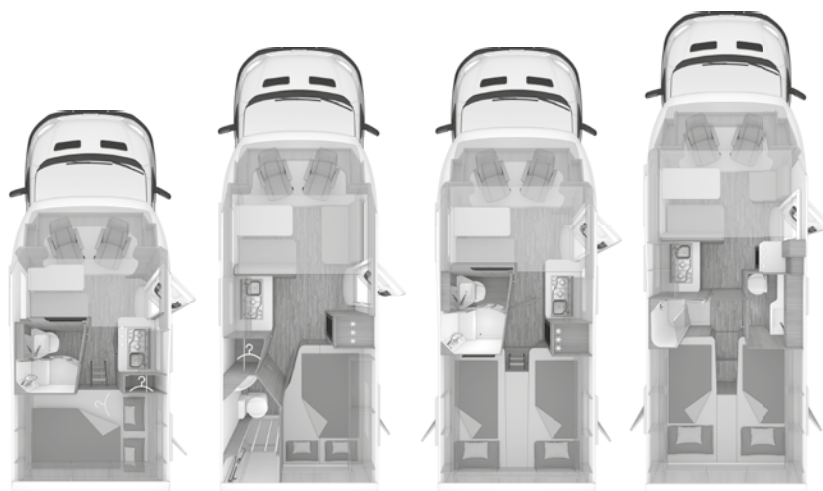

TEKNISKE DATA

CaraSuite FORD

	550 MG	650 MF	650 MEG	700 MEG
Maksimalt antal sovepladser (Bemærk: H142)	4	6	4	5
3-punkts sikkerhedsseler	2	2	2	2
Maksimalt antal selepladser	4	5	4	5
Landespecifikt ekstraudstyr (kg)	26	20	32	32
OPBYGNING				
WEINSBERG panorama vindue (front)	4	3	4	4
Indgangsdør (bredde x højde)	60 x 195	70 x 195	70 x 195	70 x 195
Tagtykkelse	31	31	31	31
Vægtykkelse	31	31	31	31
Bundtykkelse	40	40	40	40
BEBØELSE				
3-punkts sikkerhedssele i kørselsretning	2	2	2	2
Sengemål hæve/sænkeseng (cm)	196 x 142	196 x 142	196 x 142	196 x 142
Sengemål front (cm)	-	210 x 123/110	-	210 x 123/60
Sengemål bag (cm)	201 x 133/103	210 x 135/123	2 x 201 x 86	2 x 201 x 86
VAND				
Spildevandsvolumen (liter)	82	82	82	82
Friskvandsvolumen (liter) (Bemærk: H711,H712C)	100	100	100	100
Anbefalet liter i friskvandstank under kørsel	10	10	10	10
KØKKEN				
Køleskab (liter)	98	133	133	133
ELFORSYNING				
Bodelsbatteri	80	80	80	80
Antal 230 V stikdåser	6	6	6	7
Antal USB stikdåse	3	3	3	3

FORD TRANSIT 3.500 kg***; L3 FWD 2.0 | EcoBlue Heavy Duty; 130 HP