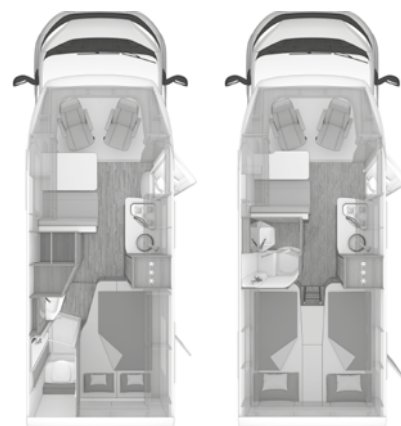

DELINTEGRERET CaraCompact FIAT EDITION [PEPPER]

TEKNISKE DATA

CaraCompact

600 MF

600 MEG

SPECIFIKATIONER		
Chassis	FIAT	FIAT
Motoreffekt	103 kW / 140 hk	103 kW / 140 hk
Gearkasse	man.	man.
Total længde (cm)	675	675
Bredde (udvendig) (cm)	220	220
Bredde (indvendig) (cm)	205	205
Højde (udvendig) (cm)	280	280
Højde (indvendig) (cm)	200	200
Køreklar vægt (kg) (Bemærk: H140)	2.795 (2.655 - 2.935)	2.795 (2.655 - 2.935)
Teknisk tilladt totalvægt (kg)***	3.500	3.500
Maks. nyttelast (kg)	211	199
Maks vægt påhængsvogn	2.000	2.000
Akselafstand	380	380
Dækstørrelse	225/75 R 16 CP	225/75 R 16 CP
Fælgstørrelse	6J x 16 H2	6J x 16 H2
Antal personer tilladt under kørsel	4	4
Sovepladser (Bemærk: H141)	2	2
Maksimalt antal sovepladser (Bemærk: H142)	2	2
3-punkts sikkerhedssele	2	2
Maksimal antal selepladser	4	4
Landespecifikt ekstraudstyr (kg)	121	133
OPBYGNING		
WEINSBERG panorama vindue (front)	3	4
Indgangsdør (bredde x højde)	60 x 195	60 x 195
Tagtykkelse	31	31
Vægtykkelse	31	31
Bundtykkelse	40	40
BEBØELSE		
3-punkts sikkerhedssele i kørselsretning	2	2
Sengemål bag (cm)	201 x 140	2 x 200 x 82
VAND		
Spildevandsvolumen (liter)	95	95
Friskvandsvolumen (liter) (Bemærk: H711,H712E)	110	110
Anbefalet liter i friskvandstank under kørsel	10	10
KØKKEN		
Køleskab (liter)	142	142
ELFORSYNING		
Bodelsbatteri	75	75
Antal 230 V stikdåser	6	7
Antal USB stikdåse	2	2
FIAT Ducato 3.500 kg***; 2,2 l 140 Multijet med Start-Stop-System inkl.Smart generator (220 A); forhjulstræk; Euro 6d-Final (103 kW/140 hk)		

Vigtige anvisninger

Ved valg og konfiguration af din vogn, skal du være opmærksom på, at fabriksmonteret ekstraudstyr øger vognens faktiske vægt og reducerer nyttelasten. Vægten, der angives på de følgende sider for ekstraudstyret („pakker“, „udstyrfunktioner“ og „ekstraudstyr“), er den ekstra vægt, der er i forhold til standardudstyret for det pågældende grundrids. Den totale vægt af det konfigurerede ekstraudstyr må ikke overstige den maksimale vægt for ekstraudstyr, der er specificeret af producenten i de tekniske data. Her er der tale om en værdi beregnet for hvert grundrids, som Knaus Tabbert AG som producent fastsætter for, hvor meget vægt der maksimalt er til rådighed for fabriksmonteret ekstraudstyr.

Ved „køreklar vægt“, som er angivet i de tekniske data, er der tale om en beregnet nominel værdi, hvor der kan forekomme produktionsrelaterede udsving på op til $\pm 5\%$. Disse produktionsrelaterede tolerancer på op til $\pm 5\%$ er tilladte i henhold til lovgivningen og vises i de tekniske data efter den beregnede værdi. Da disse lovmæssigt tilladte tolerancer har en direkte indvirkning på vognens faktiske vægt og dermed også på den maksimale vægt af ekstraudstyr, skal du ubetinget være opmærksom på dette ved konfigurationen af din vogn.