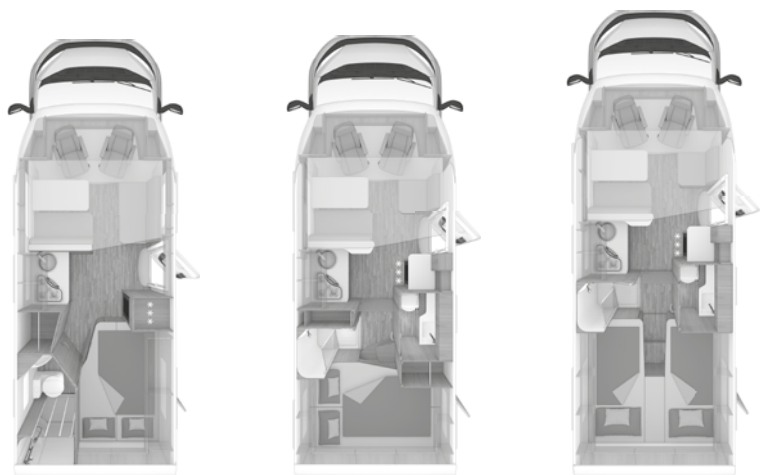

Den maksimale vægt for ekstraudstyr, som er fastsat af fabrikanten, har til formål at sikre, at den lovmæssigt foreskrevne såkaldte minimumsnyttelast for bagage og andet tilbehør rent faktisk også er til rådighed efter udleveringen af vognen. Hvis den faktiske køretøjsvægt øges ved valg af ekstraudstyr i en sådan grad, at der ikke længere er tilstrækkelig nyttelast mellem den faktiske køretøjsvægt og den teknisk tilladte totalvægt til at medtage de tilladte passagerer og den mindste nyttelast, har du som udgangspunkt inden for rammerne for konfigurationen (afhængigt af grundridset) mulighed for at vælge en opvejning af vognen, at vælge et færre antal sæder til brug under kørslen og/eller at fravælge ekstraudstyr for at kunne fortsætte konfigurationen. Hvis du ikke gør det, kan du ikke fortsætte konfigurationen og dermed heller ikke fortsætte bestillingsprocessen af din vogn. Detaljerede tekniske og juridiske oplysninger om emnet „køretøjsvægt“ kan findes fra side 74 og på „configurator.weinsberg.com/dk“.

DELINTEGRERET CaraSuite FIAT

TEKNISKE DATA

CaraSuite

650 MF

650 MG

700 ME

SPECIFIKATIONER			
Chassis	FIAT	FIAT	FIAT
Motoreffekt	103 kW / 140 hk	103 kW / 140 hk	103 kW / 140 hk
Gearkasse	man.	man.	man.
Total længde (cm)	699	699	741
Bredde (udvendig) (cm)	232	232	232
Bredde (indvendig) (cm)	218	218	218
Højde (udvendig) (cm)	294	294	294
Højde (indvendig) (cm)	215	215	215
Køreklar vægt (kg) (Bemærk: H140)	2.955 (2.807 - 3.103)	2.915 (2.769 - 3.061)	2.995 (2.845 - 3.145)
Teknisk tilladt totalvægt (kg)***	3.500	3.500	3.500
Maks. nyttelast (kg)	92	126	41
Maks vægt påhængsvogn	2.000	2.000	2.000
Akselafstand	380	403	403
Dækstørrelse	225/75 R 16 CP, 215/70 R 15 CP	225/75 R 16 CP, 215/70 R 15 CP	225/75 R 16 CP, 215/70 R 15 CP
Fælgstørrelse	6J x 16 H2, 6J x 15	6J x 16 H2, 6J x 15	6J x 16 H2, 6J x 15
Antal personer tilladt under kørsel	4	4	4
Sovepladser (Bemærk: H141)	6	5	5