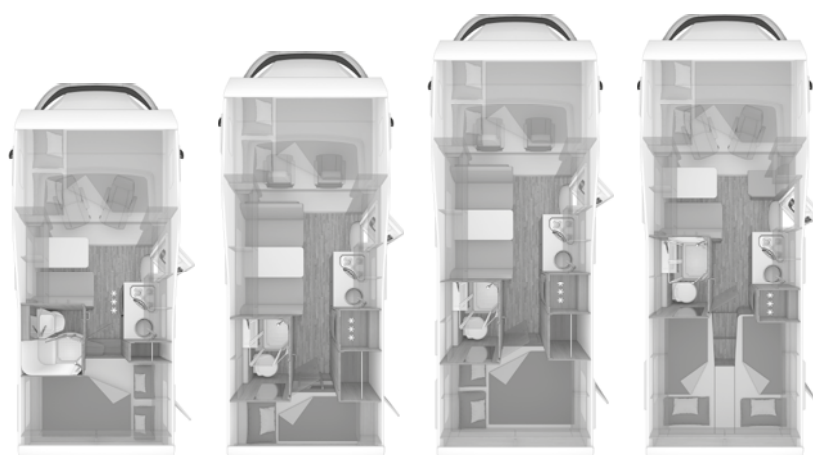

ALKOVE CaraHome FIAT

TEKNISKE DATA

CaraHome

550 MG

600 DKG

650 DG

650 MEG

SPECIFIKATIONER