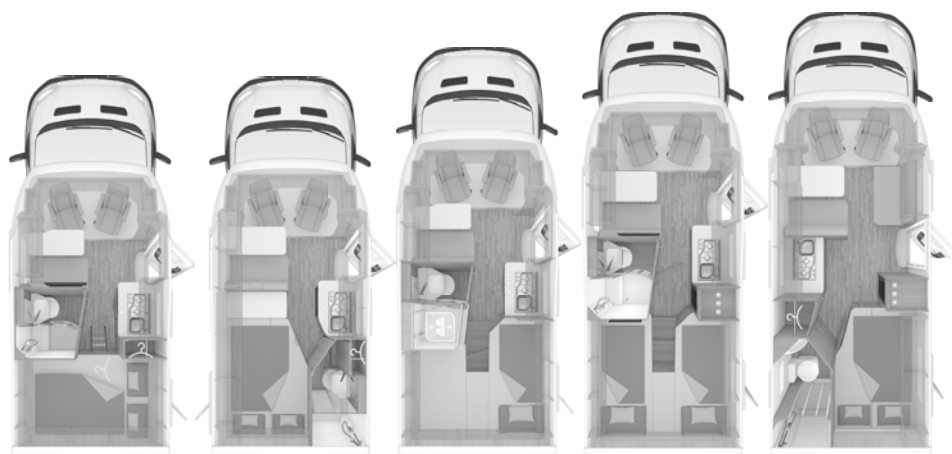

TEKNISKE DATA

CaraLoft	550 MG	550 MF	600 MEG	650 MEG	650 MF
Sovepladser (Bemærk: H141)	2	2	2	2	2
Maksimalt antal sovepladser (Bemærk: H142)	2	2	2	2	4
3-punkts sikkerhedssele	2	2	2	2	2
Maksimalt antal selepladser	4	4	4	4	5
Landespecifikt ekstraudstyr (kg)	27	21	33	33	21
OPBYGNING					
WEINSBERG panorama vindue (front)	4	3	4	4	3
Indgangsdør (bredde x højde)	60 x 195	60 x 195	70 x 195	70 x 195	70 x 195
Tagtykkelse	31	31	31	31	31
Vægtykkelse	31	31	31	31	31
Bundtykkelse	40	40	40	40	40
BEBOELSE					
3-punkts sikkerhedssele i kørselsretning	2	2	2	2	2
Sengemål front (cm)	-	-	-	-	210 x 123/110
Sengemål bag (cm)	201 x 133/103	210 x 135/123	201 x 86; 210 x 86	2 x 201 x 86	210 x 135/123
VAND					
Spildevandsvolumen (liter)	82	82	82	82	82
Friskvandsvolumen (liter) (Bemærk: H711, H712C)	100	100	100	100	100
Anbefalet liter i friskvandstank under kørsel	10	10	10	10	10
KØKKEN					
Køleskab (liter)	98	98	98	133	133
ELFORSYNING					
Bodelsbatteri	80	80	80	80	80
Antal 230 V stikdåser	5	5	6	6	5
Antal USB stikdåse	3	3	3	3	3

FORD TRANSIT 3.500 kg***; L3 FWD 2.0 | EcoBlue Heavy Duty; 130 HP