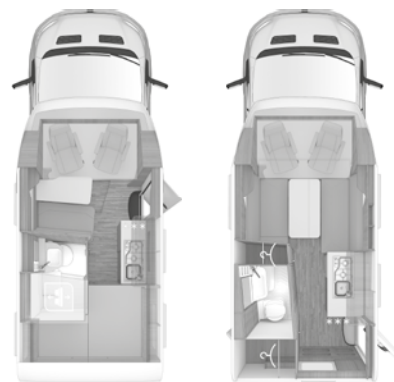

**DELINTEGRERET
X-Cursion Van vw**
EDITION [PEPPER]

TEKNISKE DATA

X-Cursion Van

500 MQ

500 LT

SPECIFIKATIONER		
Chassis	VW	VW
Motoreffekt	110 kW / 150 hk	110 kW / 150 hk
Gearkasse	autom.	autom.
Total længde (cm)	588	588
Bredde (udvendig) (cm)	216	216
Bredde (indvendig) (cm)	200	200
Højde (udvendig) (cm)	284	284
Højde (indvendig) (cm)	199	199
Køreklar vægt (kg) (Bemærk: H140)	2.595 (2.465 - 2.725)	2.595 (2.465 - 2.725)
Teknisk tilladt totalvægt (kg)***	3.200	3.200
Maks. nyttelast (kg)	110	290
Maks vægt påhængsvogn	1.700	1.700
Akselafstand	340	340
Dækstørrelse	215/60R17C	215/60R17C
Fælgstørrelse	7,0J x 17 ET 56	7,0J x 17 ET 56
Antal personer tilladt under kørsel	4	2
Sovepladser (Bemærk: H141)	2	2
Maksimalt antal sovepladser (Bemærk: H142)	4	4
3-punkts sikkerhedssele	2	2
Maksimal antal selepladser	4	4
Landespecifikt ekstraudstyr (kg)	121	111
OPBYGNING		
WEINSBERG panorama vindue (front)	4	4
Indgangsdør (bredde x højde)	60 x 195	60 x 195
Tagtykkelse	32	32
Vægtykkelse	31	31
Bundtykkelse	40	40
BEBØELSE		
3-punkts sikkerhedssele i kørselsretning	2	2
Sengemål front (cm)	-	194 x 140/130
Sengemål bag (cm)	135 x 200	-
VAND		
Spildevandsvolumen (liter)	58	58
Friskvandsvolumen (liter) (Bemærk: H711)	65	65
Anbefalet liter i friskvandstank under kørsel	10	10
KØKKEN		
Køleskab (liter)	90	98
ELFORSYNING		
Bodelsbatteri	80	80
Antal 230 V stikdåser	7	6
Antal USB stikdåse	4	2
VW T6.1 3.200 kg*** 110 kW/150 hk, automatisk gearkasse		

Vigtige anvisninger

Ved valg og konfiguration af din vogn, skal du være opmærksom på, at fabriksmonteret ekstraudstyr øger vognens faktiske vægt og reducerer nyttelasten. Vægten, der angives på de følgende sider for ekstraudstyret („pakker“, „udstyrskategorier“ og „ekstraudstyr“), er den ekstra vægt, der er i forhold til standardudstyret for det pågældende grundrids. Den totale vægt af det konfigurerede ekstraudstyr må ikke overstige den maksimale vægt for ekstraudstyr, der er specificeret af producenten i de tekniske data. Her er der tale om en værdi beregnet for hvert grundrids, som Knauß Tabbert AG som producent fastsætter for, hvor meget vægt der maksimalt er til rådighed for fabriksmonteret ekstraudstyr.

Ved „køreklar vægt“, som er angivet i de tekniske data, er der tale om en beregnet nominel værdi, hvor der kan forekomme produktionsrelaterede udsving på op til ± 5 %. Disse produktionsrelaterede tolerancer på op til ± 5 % er tilladte i henhold til lovgivningen og vises i de tekniske data efter den beregnede værdi. Da disse lovmæssigt tilladte tolerancer har en direkte indvirkning på vognens faktiske vægt og dermed også på den maksimale vægt af ekstraudstyr, skal du ubetinget være opmærksom på dette ved konfigurationen af din vogn.