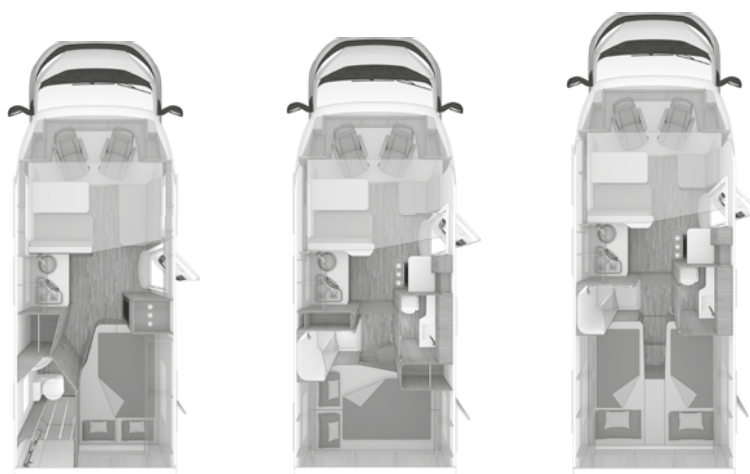

TEKNISKE DATA

CaraSuite

650 MF

650 MG

700 ME

Maksimalt antal sovepladser (Bemærk: H142)	6	5	5
3-punkts sikkerhedsseler	2	2	2
Maksimalt antal selepladser	5	5	5
Landespecifikt ekstraudstyr (kg)	68	74	74
OPBYGNING			
WEINSBERG panorama vindue (front)	3	3	3
Indgangsdør (bredde x højde)	70 x 195	70 x 195	70 x 195
Tagtykkelse	31	31	31
Vægtykkelse	31	31	31
Bundtykkelse	40	40	40
BEBØELSE			
3-punkts sikkerhedssele i kørselsretning	2	2	2
Sengemål hæve/sænkeseng (cm)	192 x 140	192 x 140/120	192 x 140/120
Sengemål front (cm)	210 x 123/110	210 x 123/72	210 x 123/72
Sengemål bag (cm)	201 x 133/103	210 x 135/123	2 x 201 x 86
VAND			
Spildevandsvolumen (liter)	95	95	95
Friskvandsvolumen (liter) (Bemærk: H711,H712C)	100	100	100
Anbefalet liter i friskvandstank under kørsel	10	10	10
KØKKEN			
Køleskab (liter)	133	133	133
ELFORSYNING			
Bodelsbatteri	75	75	75
Antal 230 V stikdåser	6	7	7
Antal USB stikdåse	1	1	1

FIAT Ducato 3.500 kg***; 2,2 l 140 Multijet med Start-Stop-System inkl. Smart generator (220 A); forhjulstræk; Euro 6d-Final (103 kW/140 hk)