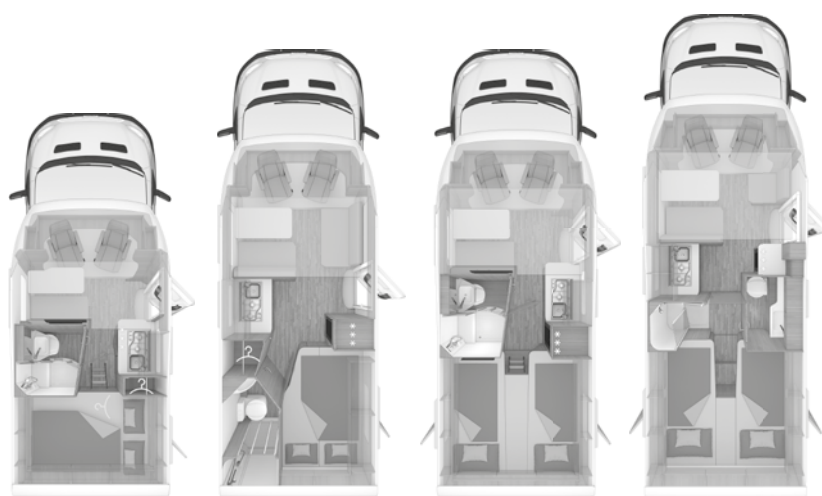

Den maksimale vægt for ekstraudstyr, som er fastsat af fabrikanten, har til formål at sikre, at den lovmæssigt foreskrevne såkaldte minimumsnyttelast for bagage og andet tilbehør rent faktisk også er til rådighed efter udleveringen af vognen. Hvis den faktiske køretøjsvægt øges ved valg af ekstraudstyr i en sådan grad, at der ikke længere er tilstrækkelig nyttelast mellem den faktiske køretøjsvægt og den teknisk tilladte totalvægt til at medtage de tilladte passagerer og den mindste nyttelast, har du som udgangspunkt inden for rammerne for konfigurationen (afhængigt af grundridset) mulighed for at vælge en opvejning af vognen, at vælge et færre antal sæder til brug under kørslen og/eller at fravælge ekstraudstyr for at kunne fortsætte konfigurationen. Hvis du ikke gør det, kan du ikke fortsætte konfigurationen og dermed heller ikke fortsætte bestillingsprocessen af din vogn. Detaljerede tekniske og juridiske oplysninger om emnet „køretøjsvægt“ kan findes fra side 74 og på „configurator.weinsberg.com/dk“.

DELINTEGRERET CaraSuite FORD

TEKNISKE DATA

CaraSuite FORD

550 MG

650 MF

650 MEG

700 MEG

SPECIFIKATIONER

Chassis	FORD	FORD	FORD	FORD
Motoreffekt	96 kW /130 hk	96 kW /130 hk	96 kW /130 hk	96 kW /130 hk
Gearkasse	man.	man.	man.	man.
Total længde (cm)	599	699	699	741
Bredde (udvendig) (cm)	232	232	232	232
Bredde (indvendig) (cm)	218	218	218	218
Højde (udvendig) (cm)	284	284	284	284
Højde (indvendig) (cm)	200	200	200	200
Køreklar vægt (kg) (Bemærk: H140)	2.905 (2.760 - 3.050)	2.875 (2.731 - 3.019)	2.875 (2.731 - 3.019)	2.965 (2.817 - 3.113)
Teknisk tilladt totalvægt (kg)***	3.500	3.500	3.500	3.500
Maks. nyttelast (kg)	194	220	208	113
Maks vægt påhængsvogn	2.000	2.000	2.000	2.000
Akselafstand	330	375	375	395
Dækstørrelse	235/ 65 R 16 C	235/ 65 R 16 C	235/ 65 R 16 C	235/ 65 R 16 C
Fælgstørrelse	6,5 J x 16 H2 / ET 60	6,5 J x 16 H2 / ET 60	6,5 J x 16 H2 / ET 60	6,5 J x 16 H2 / ET 60
Antal personer tilladt under kørsel	4	4	4	4
Sovepladser (Bemærk: H141)	4	4	4	4

*** Ved den anførte vægt er der tale om den højest teknisk tilladte totalvægt. Yderligere ekstra valgmuligheder samt lovmæssige og tekniske henvisninger om emnet „køretøjsvægt“ findes fra side 4 f. og side 74 ff. i denne prisliste og under configurator.knaus.com/dk