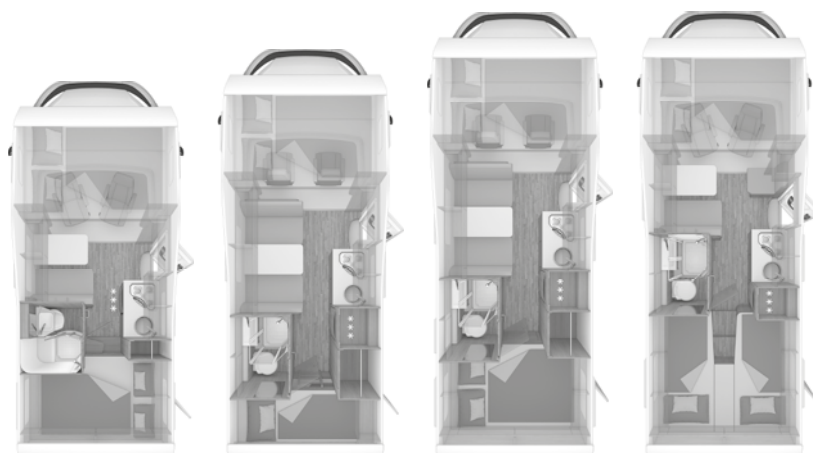

TEKNISKE DATA

CaraHome	550 MG	600 DKG	650 DG	650 MEG
3-punkts sikkerhedsseler	2	2	2	2
Maksimal antal selepladser	4	6	6	4
Landespecifikt ekstraudstyr (kg)	5	5	6	6
OPBYGNING				
WEINSBERG panorama vindue (front)	4	4	4	4
Indgangsdør (bredde x højde)	60 x 195	60 x 195	60 x 195	60 x 195
Tagtykkelse	31	31	31	31
Vægtykkelse	31	31	31	31
Bundtykkelse	40	50	50	50
BEBØELSE				
Hoftesele modsat kørselsretning	-	2	2	2
3-punkts sikkerhedssele i kørselsretning	2	2	2	2
Sengemål alkove (cm)	210 x 140	210 x 140	210 x 140	210 x 140
Sengemål front (cm)	-	184 x 100	184 x 120	184 x 120
Sengemål bag (cm)	210 x 135/115	211 x 74; 194 x 76	210 x 141/135	190 x 87; 201 x 87
VAND				
Spildevandsvolumen (liter)	101	101	101	101
Friskvandsvolumen (liter) (Bemærk: H711,H712F)	124	124	124	124
Anbefalet liter i friskvandstank under kørsel	10	10	10	10
KØKKEN				
Køleskab (liter)	98	177	177	142
ELFORSYNING				
Bodelsbatteri	75	75	75	75
Antal 230 V stikdåser	6	6	6	6
Antal USB stikdåse	1	1	1	1

FIAT Ducato 3.500 kg***; 2,2 l 140 Multijet med Start-Stop-System inkl. Smart generator (220 A); forhjulstræk; Euro 6d-Final (103 kW/140 hk)