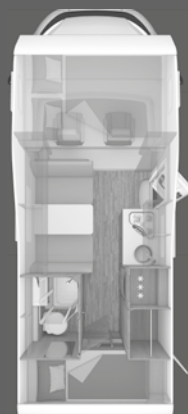

DELINTEGRERET CaraSuite FIAT

Praktisk størrelse.
[Fra side 38]

MED
HÆVE
SÆNKESENG

650 MF

650 MG

700 ME

DELINTEGRERET CaraSuite FORD

Praktisk størrelse.
[Fra side 47]

MED
HÆVE
SÆNKESENG

550 MG

NY

650 MF

NY

650 MEG

700 MEG

ALKOVE CaraHome FIAT

Mobilt familie-hjem.
[Fra side 55]

550 MG

600 DKG

650 DG

650 DG
MED
SUPERLYS-
TEKNOLOGI

650 MEG

FULDT INTEGRERET CaraCore FIAT

Stilbevist Trendsætter.
[Fra side 64]

MED
HÆVE
SÆNKESENG

650 MF

650 MEG

700 MEG Light

700 MEG
MED
SUPERLYS-
TEKNOLOGI