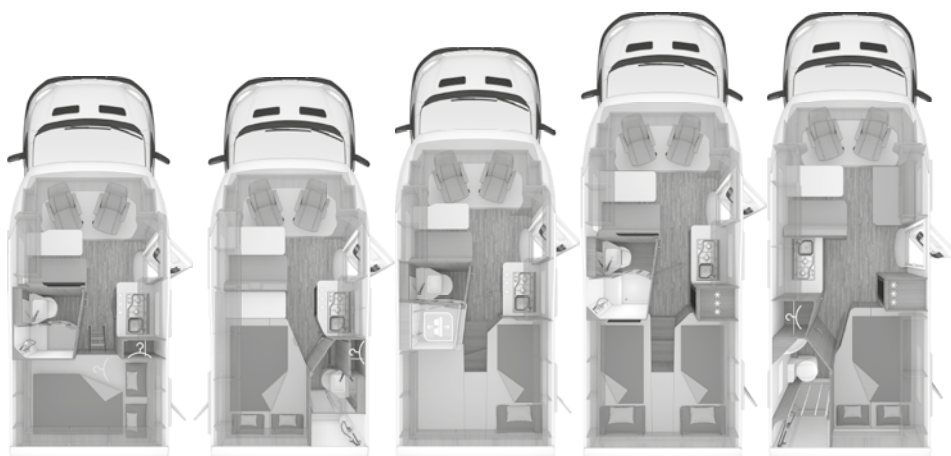

DELINTEGRERET CaraLoft FORD

TEKNISKE DATA

CaraLoft

550 MG

550 MF

600 MEG

650 MEG

650 MF