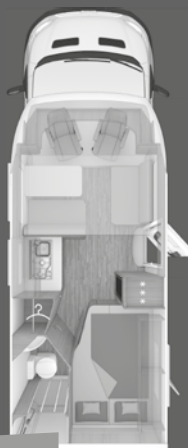

700 ME

DELINTEGRERET CaraSuite FORD

Praktisk størrelse.
[Fra side 47]

MED
HÆVE
SÆNKESENG

550 MG

NY

650 MF

NY