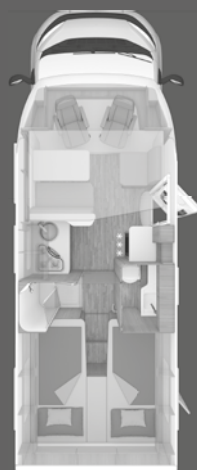

DELINTEGRERET CaraSuite FIAT

Praktisk størrelse.
[Fra side 38]

MED
HÆVE
SÆNKESENG

650 MF

650 MG

700 ME

DELINTEGRERET CaraSuite FORD

Praktisk størrelse.
[Fra side 47]

MED
HÆVE
SÆNKESENG

550 MG

NY

650 MF

NY

650 MEG

700 MEG

ALKOVE CaraHome FIAT

Mobilt familie-hjem.
[Fra side 55]

550 MG

600 DKG

650 DG

650 DG
MED
SUPERLYS-
TEKNOLOGI

650 MEG

FULDT INTEGRERET CaraCore FIAT

Stilbevist Trendsætter.
[Fra side 64]

MED
HÆVE
SÆNKESENG

650 MF

650 MEG

700 MEG Light

700 MEG
MED
SUPERLYS-
TEKNOLOGI