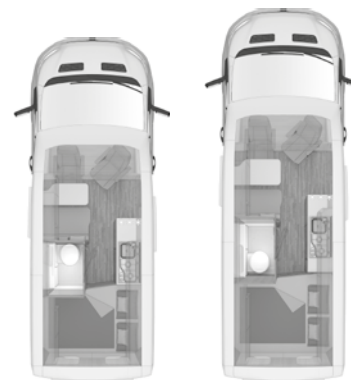

TECHNISCHE INFORMATIE / PRIJZEN

X-Cursion CUV

500 MQ

500 LT

BASIS UITVOERING		
Chassis	VW	VW
Motorvermogen	110 kW / 150 PS	110 kW / 150 PS
Versnellingsbak	man.	man.
Totale lengte (cm)	589	589
Breedte (buiten) (cm)	216	216
Breedte (binnen) (cm)	200	200
Hoogte (buiten) (cm)	228	228
Hoogte (binnen) (cm)	147	147
Rijklar gewicht (basismodel zonder opties, maar met basisuitrusting) (kg) (Opmerking: H140)	2.655 (2.522 - 2.788)	2.690 (2.556 - 2.825)
Toegestane maximum massa (kg)***	3.200	3.200
Maximum resterend laadvermogen (kg)	171	306
Maximaal aanhangergewicht (kg)	1.700	1.700
Wielbasis (cm)	340	340
Toegestaan aantal personen tijdens het rijden	4	2
Slaapplaatsen (Opmerking: H141)	2	2
Maximaal mogelijk aantal slaapplaatsen (H142)	4	4
Automatische 3-punts veiligheidsgordel, in hoogte verstelbaar	2	2
Maximaal mogelijk aantal zitplaatsen met veiligheidsgordel	4	4
OPBOUW		
Openslaande ramen rondom	3	4
Opbouwdeur (breedte x hoogte) (cm)	60 x 158	60 x 158
Wanddikte dak (mm)	50	50
Wanddikte zijwand (mm)	31	31
Wanddikte bodem (mm)	40	40
WOONRUIMTE		
Driepuntsgordel in rijrichting	2	2
Bedmaat voor (cm)	-	191 x 130
Bedmaat achter (cm)	137 x 200	-
WATER		
Vuil watertank (volume in liter)	58	58
Vers watertank (volume in liter) (Opmerking: H711)	65	65
Vulniveau van de vers watertank	10	10
KEUKEN		
Koelkast (volume in liter)	90	98
ELEKTRISCHE VOORZIENING		
Accu woonruimte (Ah)	80	80
Aantal 230 V aansluitpunten	6	7
Aantal USB aansluitpunten	3	2
VW T6.1 3.200 kg*** 110kW/150pk, 6 versnellingen handgeschakelde versnellingsbak		
Consumentenprijs incl. 21% BTW en BPM	103.421,00 €	103.421,00 €

Belangrijke opmerkingen

Wanneer u uw voertuig selecteert en configureert, moet u er rekening mee houden dat de installatie van extra uitrusting af fabriek de feitelijke massa van het voertuig vermeerderd en het laadvermogen vermindert. Het op de volgende pagina's vermelde gewicht van de extra uitrusting („pakketten“, „uitrustingskenmerken“ en „opties“) komt overeen met het extra gewicht ten opzichte van de standaarduitrusting van de desbetreffende indeling. Het totale gewicht van de geconfigureerde extra uitrusting, zoals door de fabrikant in de technische gegevens wordt aangegeven, mag de vastgelegde maximale massa van de extra uitrusting niet overschrijden. Dit is een waarde die voor elke indeling wordt berekend en waarmee Knaus Tabbert AG als fabrikant de maximaal beschikbare massa voor de af fabriek ingebouwde, extra uitrusting bepaalt.