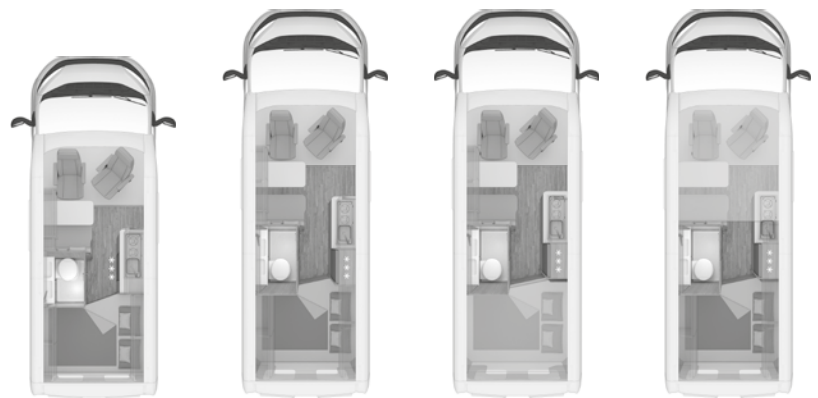

CAMPERVAN CaraTour FIAT

TECHNISCHE INFORMATIE / PRIJZEN

CaraTour

540 MQ

600 MQ

600 ME

600 DQ

BASIS UITVOERING

	FIAT	FIAT	FIAT	FIAT
Chassis	FIAT	FIAT	FIAT	FIAT
Motorvermogen	88 kW / 120 PS	88 kW / 120 PS	88 kW / 120 PS	103 kW / 140 PS
Versnellingsbak	man.	man.	man.	man.
Totale lengte (cm)	541	599	599	599
Breedte (buiten) (cm)	205	205	205	205
Breedte (binnen) (cm)	187	187	187	187
Hoogte (buiten) (cm)	258	258	258	282
Hoogte (binnen) (cm)	190	190	190	218
Rijklar gewicht (basismodel zonder opties, maar met basisuitrusting) (kg) (Opmerking: H140)	2.720 (2.584 - 2.856)	2.820 (2.679 - 2.961)	2.820 (2.679 - 2.961)	2.880 (2.736 - 3.024)
Toegestane maximum massa (kg)**	3.300	3.300	3.300	3.500
Maximum resterend laadvermogen (kg)	210	105	105	235
Maximaal aanhangergewicht (kg)	2.500	2.500	2.500	3.000
Wielbasis (cm)	345	403	403	403
Bandenmaat	215/70 R 15 CP	215/70 R 15 CP	215/70 R 15 CP	225/75 R 16 CP, 215/70 R 15 CP
Velgenmaat	6J x 15	6J x 15	6J x 15	6J x 16 H2, 6J x 15

*** het vermelde gewicht is de toegestane maximum massa. Verdere extra opties alsook juridische en technische informatie over het onderwerp „voertuiggewichten“ kunt u raadplegen vanaf pagina 4 en pagina 68 van deze prijslijst en op configurator.weinsberg.com/nl