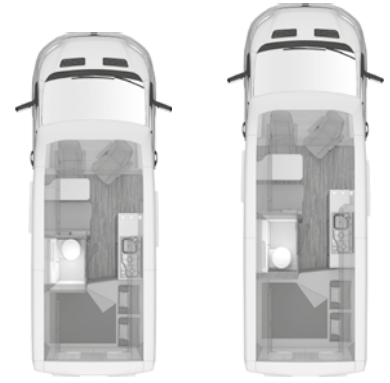

TECHNISCHE INFORMATIE / PRIJZEN

CaraBus FORD

550 MQ

600 MQ

BASIS UITVOERING		
Versnellingsbak	man.	man.
Totale lengte (cm)	553	599
Breedte (buiten) (cm)	206	206
Breedte (binnen) (cm)	187	187
Hoogte (buiten) (cm)	274	274
Hoogte (binnen) (cm)	205	205
Rijklar gewicht (basismodel zonder opties, maar met basisuitrusting) (kg) (Opmerking: H140)	2.715 (2.579 - 2.851)	2.815 (2.674 - 2.956)
Toegestane maximum massa (kg)***	3.500	3.500
Maximum resterend laadvermogen (kg)	414	310
Maximaal aanhangergewicht (kg)	2.500	2.500
Wielbasis (cm)	330	375
Bandenmaat	235/ 65 R 16C	235/ 65 R 16C
Velgenmaat	6,5 J x 16 H2 / ET 60	6,5 J x 16 H2 / ET 60
Toegestaan aantal personen tijdens het rijden	4	4
Slaapplaatsen (Opmerking: H141)	3	3
Maximaal mogelijk aantal slaapplaatsen (H142)	3	3
Automatische 3-punts veiligheidsgordel, in hoogte verstelbaar	2	2
Maximaal mogelijk aantal zitplaatsen met veiligheidsgordel	4	4
OPBOUW		
Openslaande ramen rondom	4	4
Wanddikte bodem (mm)	50	50
WOONRUIMTE		
Driepuntsgordel in rijrichting	2	2
Bedmaat zitgroep (cm)	143 x 70	156 x 70
Bedmaat gastenbed, optioneel (cm)	175 x 65	175 x 65
Bedmaat achter (cm)	193 x 128/121	193 x 147/138
WATER		
Vuil watertank (volume in liter)	75	75
Vers watertank (volume in liter) (H711A, H712C)	100	100
Vulniveau van de vers watertank	20	20
KEUKEN		
Koelkast (volume in liter)	90	90
ELEKTRISCHE VOORZIENING		
Accu woonruimte (Ah)	95	95
Aantal 12 V aansluitpunten	1	1
Aantal 230 V aansluitpunten	1	1
Aantal USB aansluitpunten	1	1
FORD TRANSIT 3.500 kg***; L3 FWD 2.0 | EcoBlue Light Duty; 130 pk	s	s
Consumentenprijs incl. 21% BTW en BPM	70.162,00 €	72.563,00 €

Belangrijke opmerkingen

Wanneer u uw voertuig selecteert en configureert, moet u er rekening mee houden dat de installatie van extra uitrusting af fabriek de feitelijke massa van het voertuig vermeerderd en het laadvermogen vermindert. Het op de volgende pagina's vermelde gewicht van de extra uitrusting („pakketten“, „uitrustingskenmerken“ en „opties“) komt overeen met het extra gewicht ten opzichte van de standaarduitrusting van de desbetreffende indeling. Het totale gewicht van de geconfigureerde extra uitrusting, zoals door de fabrikant in de technische gegevens wordt aangegeven, mag de vastgelegde maximale massa van de extra uitrusting niet overschrijden. Dit is een waarde die voor elke indeling wordt berekend en waarmee Knaus Tabbert AG als fabrikant de maximaal beschikbare massa voor de af fabriek ingebouwde, extra uitrusting bepaalt.