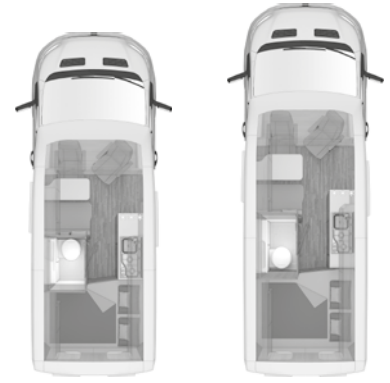

TECHNISCHE INFORMATIE / PRIJZEN

CaraTour FORD

550 MQ

600 MQ

BASIS UITVOERING		
Versnellingsbak	man.	man.
Totale lengte (cm)	553	599
Breedte (buiten) (cm)	206	206
Breedte (binnen) (cm)	187	187
Hoogte (buiten) (cm)	274	274
Hoogte (binnen) (cm)	205	205
Rijklar gewicht (basismodel zonder opties, maar met basisuitrusting) (kg) (Opmerking: H140)	2.715 (2.579 - 2.851)	2.815 (2.674 - 2.956)
Toegestane maximum massa (kg)***	3.500	3.500
Maximum resterend laadvermogen (kg)	414	310
Maximaal aanhangergewicht (kg)	2.500	2.500
Wielbasis (cm)	330	375
Bandenmaat	235/ 65 R 16 C	235/ 65 R 16 C
Velgenmaat	6,5 J x 16 H2 / ET 60	6,5 J x 16 H2 / ET 60
Toegestaan aantal personen tijdens het rijden	4	4
Slaapplaatsen (Opmerking: H141)	3	3
Maximaal mogelijk aantal slaapplaatsen (H142)	3	3
Automatische 3-punts veiligheidsgordel, in hoogte verstelbaar	2	2
Maximaal mogelijk aantal zitplaatsen met veiligheidsgordel	4	4
OPBOUW		
Openslaande ramen rondom	4	4
Wanddikte bodem (mm)	50	50
WOONRUIMTE		
Driepuntsgordel in rijrichting	2	2
Bedmaat zitgroep (cm)	143 x 70	156 x 70
Bedmaat gastenbed, optioneel (cm)	180 x 70	164 x 100/62
Bedmaat achter (cm)	194 x 140/125	193 x 147/138
WATER		
Vuil watertank (volume in liter)	75	75
Vers watertank (volume in liter) (H711A,H712C)	100	100
Vulniveau van de vers watertank	20	20
KEUKEN		
Koelkast (volume in liter)	90	90
ELEKTRISCHE VOORZIENING		
Accu woonruimte (Ah)	95	95
Aantal 12 V aansluitpunten	1	1
Aantal 230 V aansluitpunten	1	1
Aantal USB aansluitpunten	1	1
FORD TRANSIT 3.500 kg***; L3 FWD 2.0 I EcoBlue Light Duty; 130 pk	s	s
Consumentenprijs incl. 21% BTW en BPM	70.872,00 €	73.483,00 €

Belangrijke opmerkingen

Wanneer u uw voertuig selecteert en configureert, moet u er rekening mee houden dat de installatie van extra uitrusting af fabriek de feitelijke massa van het voertuig vermeerderd en het laadvermogen vermindert. Het op de volgende pagina's vermelde gewicht van de extra uitrusting („pakketten“, „uitrustingskenmerken“ en „opties“) komt overeen met het extra gewicht ten opzichte van de standaarduitrusting van de desbetreffende indeling. Het totale gewicht van de geconfigureerde extra uitrusting, zoals door de fabrikant in de technische gegevens wordt aangegeven, mag de vastgelegde maximale massa van de extra uitrusting niet overschrijden. Dit is een waarde die voor elke indeling wordt berekend en waarmee Knaus Tabbert AG als fabrikant de maximaal beschikbare massa voor de af fabriek ingebouwde, extra uitrusting bepaalt.