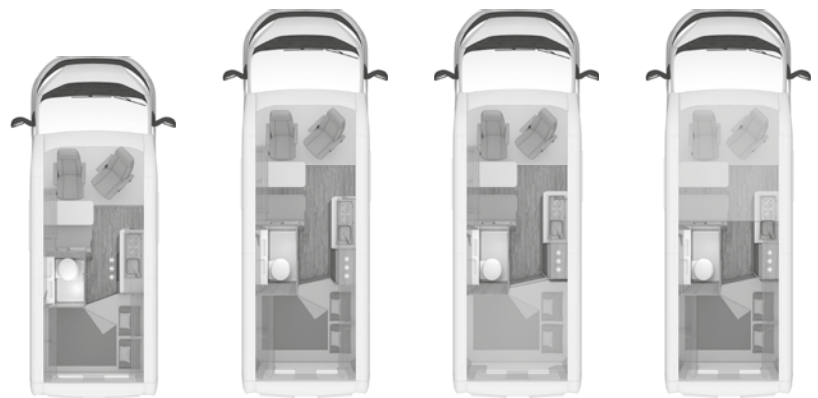

CAMPERVAN CaraBus FIAT

TECHNISCHE INFORMATIE / PRIJZEN

CaraBus

540 MQ

600 MQ

600 ME

600 DQ

BASIS UITVOERING

Chassis	FIAT	FIAT	FIAT	FIAT
Motorvermogen	88 kW / 120 PS	88 kW / 120 PS	88 kW / 120 PS	103 kW / 140 PS
Versnellingsbak	man.	man.	man.	man.
Totale lengte (cm)	541	599	599	599
Breedte (buiten) (cm)	205	205	205	205
Breedte (binnen) (cm)	187	187	187	187
Hoogte (buiten) (cm)	258	258	258	282
Hoogte (binnen) (cm)	190	190	190	218
Rijklar gewicht (basismodel zonder opties, maar met basisuitrusting) (kg) (Opmerking: H140)	2.720 (2.584 - 2.856)	2.820 (2.679 - 2.961)	2.820 (2.679 - 2.961)	2.880 (2.736 - 3.024)
Toegestane maximum massa (kg)**	3.300	3.300	3.300	3.500
Maximum resterend laadvermogen (kg)	210	105	105	235
Maximaal aanhangergewicht (kg)	2.500	2.500	2.500	3.000
Wielbasis (cm)	345	403	403	403
Bandenmaat	215/70 R 15 CP	215/70 R 15 CP	215/70 R 15 CP	225/75 R 16 CP, 215/70 R 15 CP
Velgenmaat	6J x 15	6J x 15	6J x 15	6J x 16 H2, 6J x 15
Toegestaan aantal personen tijdens het rijden	4	4	4	4
Slaapplaatsen (Opmerking: H141)	3	3	3	5