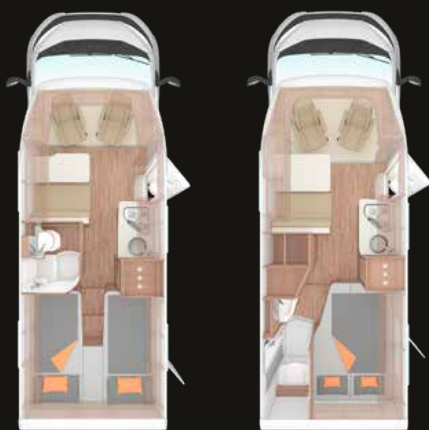

600 MEG

600 MF