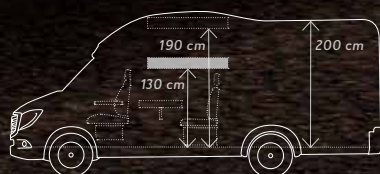

TECHNISCHE GEGEVENS

max.
4 slaapplekken

4 gordel
zitplaatsen

3.500 kg