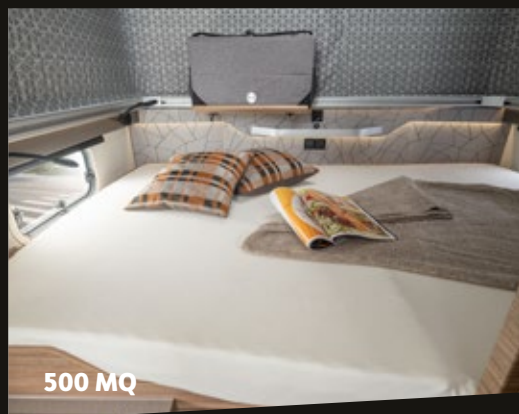

CABINET DE
TOILETTE FLEX
MULTIFONCTIONNEL

DÎNETTE
FACE-À-FACE

Équipement de série supplémentaire inclus :