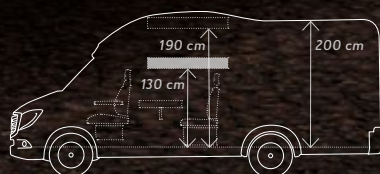

DONNÉES TECHNIQUES

Jusqu'à
4 couchages

4 sièges avec
ceinture de sécurité

3.500 kg