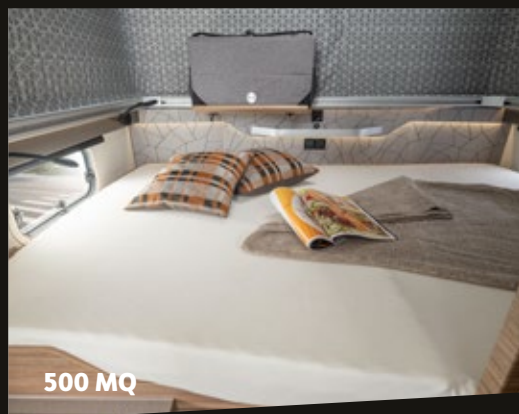

CABINET DE
TOILETTE FLEX
MULTIFONCTIONNEL

DÎNETTE
FACE-À-FACE

Équipement de série supplémentaire inclus :