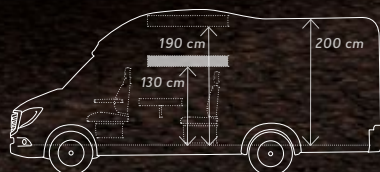

A PARTIRE DE **€ 87.509,-**

Économisez jusqu'à € 23.017,-

DONNÉES TECHNIQUES

Jusqu'à
4 couchages

4 sièges avec
ceinture de sécurité

3.500 kg