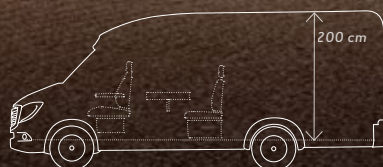

A PARTIRE DE **€ 85.480,-**

Économisez jusqu'à € 23.534,-

DONNÉES TECHNIQUES

2 couchages

4 sièges avec
ceinture de sécurité

3.500 kg