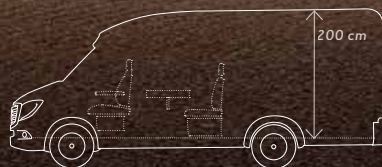

TECHNISCHE DATEN

2 Schlafplätze

4 gurtgesicherte
Sitzplätze

3.500 kg