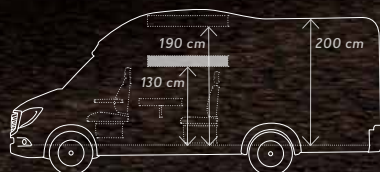

TECHNISCHE DATEN

bis zu 4
Schlafplätze

4 gurtgesicherte
Sitzplätze

3.500 kg