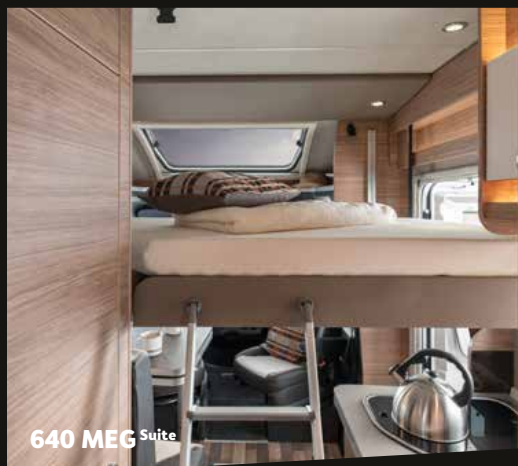

MIT
HUBBETT

Hot [PEPPER]-Paket (5 kg) inkl. 25 % Nova

Nur erhältlich bei CaraCompact (MB) 640 MEG EDITION [PEPPER] und CaraCompact^{Suite} (MB) 640 MEG EDITION [PEPPER]

243631	Aktiver Abstands-Assistent DISTRONIC	
243635	Elektrische Parkbremse	
243696	MBUX Multimediastystems mit 26 cm (10,25") Touchscreen, mit Digital Radio DAB+, 3 Jahre kostenfreies Karten-Update und Kombiinstrument mit Farbdisplay inkl. Rückfahrkamera	
243628	Verkehrszeichenassistent	
	Gesamtpreis Einzeloptionen	5.381 €
	Aktionspreis Hot [PEPPER]-Paket	4.618 €
	Ersparnis*	763 €

Zusätzlich enthaltene Serienausstattung: