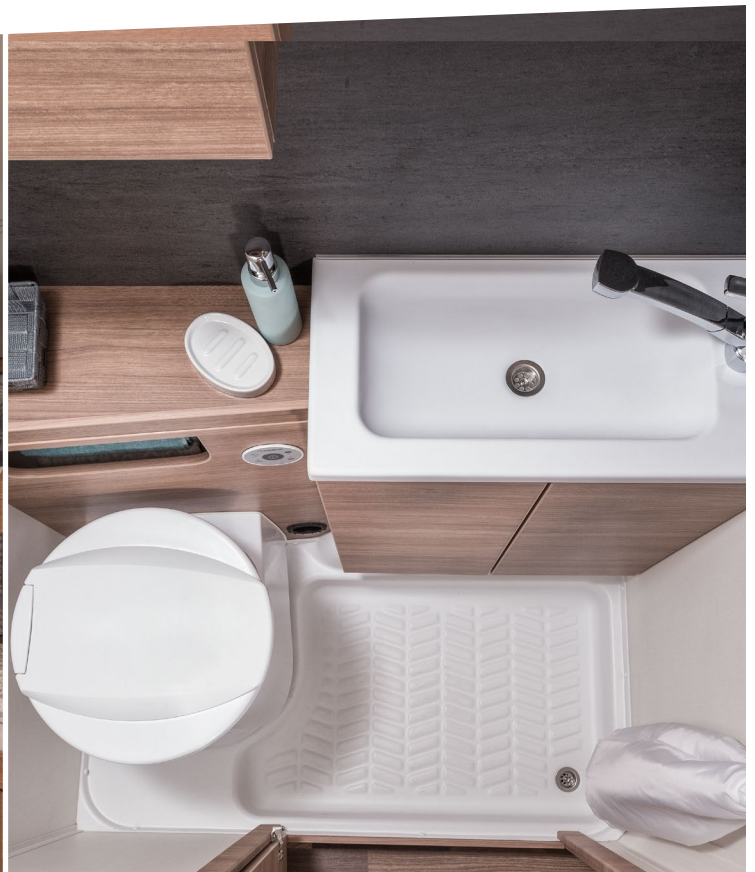

WEINSBERG

Dein Urlaub!

DE STIJLVOLLE
ACHTERLICHTEN ZIJN
een echte blikvanger.

480 QDK – De keuken overtuigt met allerlei doordachte details.

480 QDK – Functioneel. Doordacht. Stijlvol.

450 FU – Het comfortabele tweepersoonsbed ...