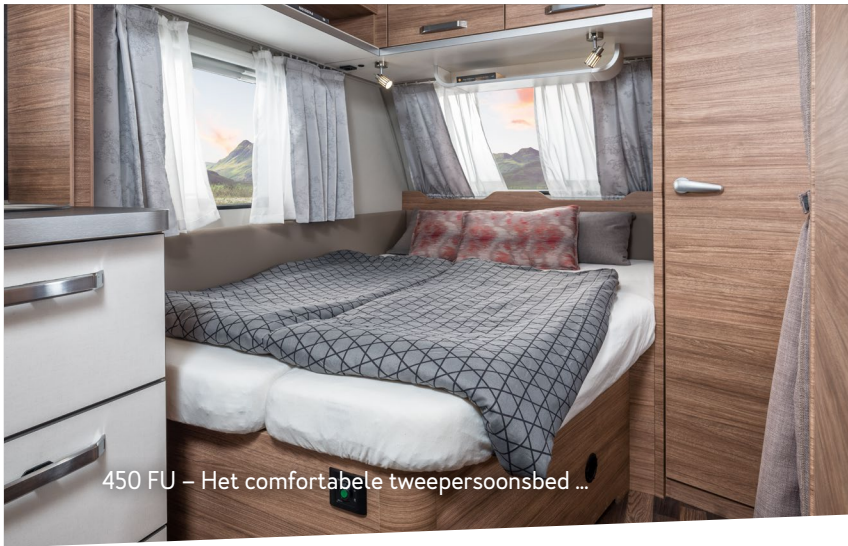

WEINSBERG

Dein Urlaub!

DE STIJLVOLLE
ACHTERLICHTEN ZIJN
een echte blikvanger.

480 QDK – De keuken overtuigt met allerlei doordachte details.

480 QDK – Functioneel. Doordacht. Stijlvol.

450 FU – Het comfortabele tweepersoonsbed ...

480 QDK – Comfortabel tweepersoonsbed.

480 QDK – Royaal ruimtestation. De dinette kan ook als slaapmogelijkheid met een lengte van 183 cm worden gebruikt.

450 FU – De rondzit is niet alleen optisch een blikvanger.