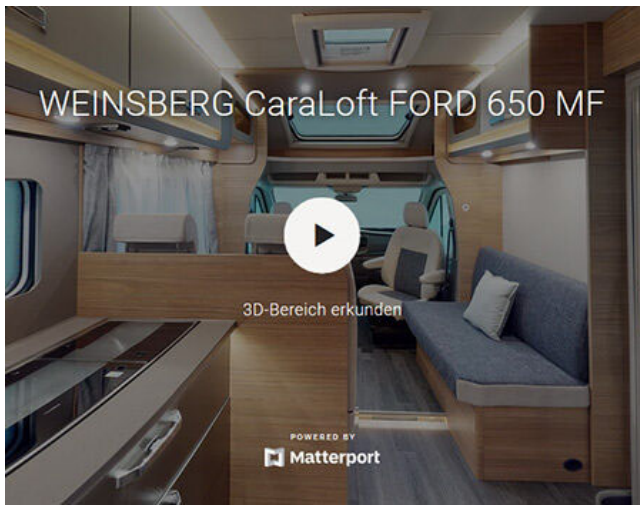

WEINSBERG

Dein Urlaub!

Lieber Max,

die CMT steht vor der Tür und ich darf Dir endlich die beiden WEINSBERG Neuheiten vorstellen: Vorhang auf für die neue Komfort Klasse! CaraLoft und CaraSuite sind ab sofort auch auf Ford-Chassis erhältlich und bilden die neue Komfort Klasse! Und die hat es in sich: Der neue CaraLoft Ford ist das perfekte Fahrzeug für Genießer. Der neue CaraSuite Ford ist das ideale Zuhause für alle Generationen. Beide punkten mit neuem Interieur-Design und cleveren Lösungen für noch bessere Raumnutzung. Das solltest Du Dir nicht entgehen lassen!

Viel Spaß beim Entdecken,

Dein

Stefan Kreuz
Produktmanager Reisemobile

Unsere Neuheiten auf der CMT

CaraLoft Ford und CaraSuite Ford

Vorhang auf für die neue Komford Klasse

Ab sofort sind CaraLoft und CaraSuite auch auf dem vielseitigen Ford Transit Chassis erhältlich. Das heißt: Mit noch mehr Sitztiefe in der neuen Sitzgruppe, kompakteren Abmessungen und bewährten Grundrissen ist angenehmes Fahren garantiert. Dazu gibt es das neue, cleane WEINSBERG Interieurdesign, großzügige Badlösungen und noch viele, viele weitere Highlights, die hier gar nicht Platz finden. Am besten, Du siehst Dir alle Details jetzt online an – ganz komfordabel!

[Der CaraLoft Ford](#)

[Der CaraSuite Ford](#)

Grundrisse im 3D-Rundgang

Der CaraLoft Ford 650 MF

Ein eleganter Allrounder

Der neue CaraLoft Ford 650 MF ist der ideale 2-Personen-Grundriss. Er erstrahlt im neuen WEINSBERG Interieurdesign und überzeugt mit einzigartigem Raumgefühl bei nur 2,20 Meter Außenbreite. Entdecke jetzt das innovative Sitzbankkonzept mit mehr Sitztiefe und noch viele weitere Highlights im 3D-Rundgang!

Jetzt einsteigen

Der CaraSuite Ford 650 MEG

Der vielseitige Große

Der neue CaraSuite auf Ford ist mit seinem serienmäßigen Hubbett und der eleganten Dachlinienführung das ideale Multitalent. Egal ob für Paare oder Familien – viel Stauraum und die bemerkenswerte Raumhöhe garantieren entspanntes Reisen. Jetzt im interaktiven 3D-Rundgang erleben!