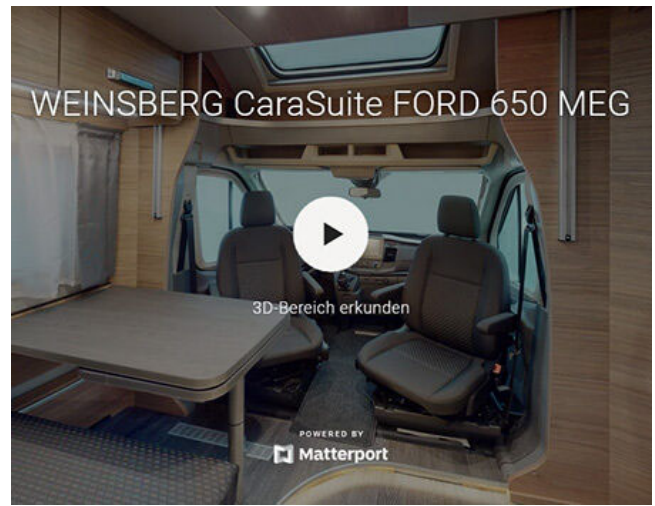

WEINSBERG

Dein Urlaub!

Lieber Max,

die CMT steht vor der Tür und ich darf Dir endlich die beiden WEINSBERG Neuheiten vorstellen: Vorhang auf für die neue Komfort Klasse! CaraLoft und CaraSuite sind ab sofort auch auf Ford-Chassis erhältlich und bilden die neue Komfort Klasse! Und die hat es in sich: Der neue CaraLoft Ford ist das perfekte Fahrzeug für Genießer. Der neue CaraSuite Ford ist das ideale Zuhause für alle Generationen. Beide punkten mit neuem Interieur-Design und cleveren Lösungen für noch bessere Raumnutzung. Das solltest Du Dir nicht entgehen lassen!

Viel Spaß beim Entdecken,

Dein

Stefan Kreuz
Produktmanager Reisemobile

Unsere Neuheiten auf der CMT

CaraLoft Ford und CaraSuite Ford

Vorhang auf für die neue Komford Klasse

Ab sofort sind CaraLoft und CaraSuite auch auf dem vielseitigen Ford Transit Chassis erhältlich. Das heißt: Mit noch mehr Sitztiefe in der neuen Sitzgruppe, kompakteren Abmessungen und bewährten Grundrissen ist angenehmes Fahren garantiert. Dazu gibt es das neue, cleane WEINSBERG Interieurdesign, großzügige Badlösungen und noch viele, viele weitere Highlights, die hier gar nicht Platz finden. Am besten, Du siehst Dir alle Details jetzt online an – ganz komfordabel!

[Der CaraLoft Ford](#)

[Der CaraSuite Ford](#)

Grundrisse im 3D-Rundgang

Der CaraLoft Ford 650 MF

Ein eleganter Allrounder

Der neue CaraLoft Ford 650 MF ist der ideale 2-Personen-Grundriss. Er erstrahlt im neuen WEINSBERG Interieurdesign und überzeugt mit einzigartigem Raumgefühl bei nur 2,20 Meter Außenbreite. Entdecke jetzt das innovative Sitzbankkonzept mit mehr Sitztiefe und noch viele weitere Highlights im 3D-Rundgang!

Jetzt einsteigen

Der CaraSuite Ford 650 MEG

Der vielseitige Große

Der neue CaraSuite auf Ford ist mit seinem serienmäßigen Hubbett und der eleganten Dachlinienführung das ideale Multitalent. Egal ob für Paare oder Familien – viel Stauraum und die bemerkenswerte Raumhöhe garantieren entspanntes Reisen. Jetzt im interaktiven 3D-Rundgang erleben!